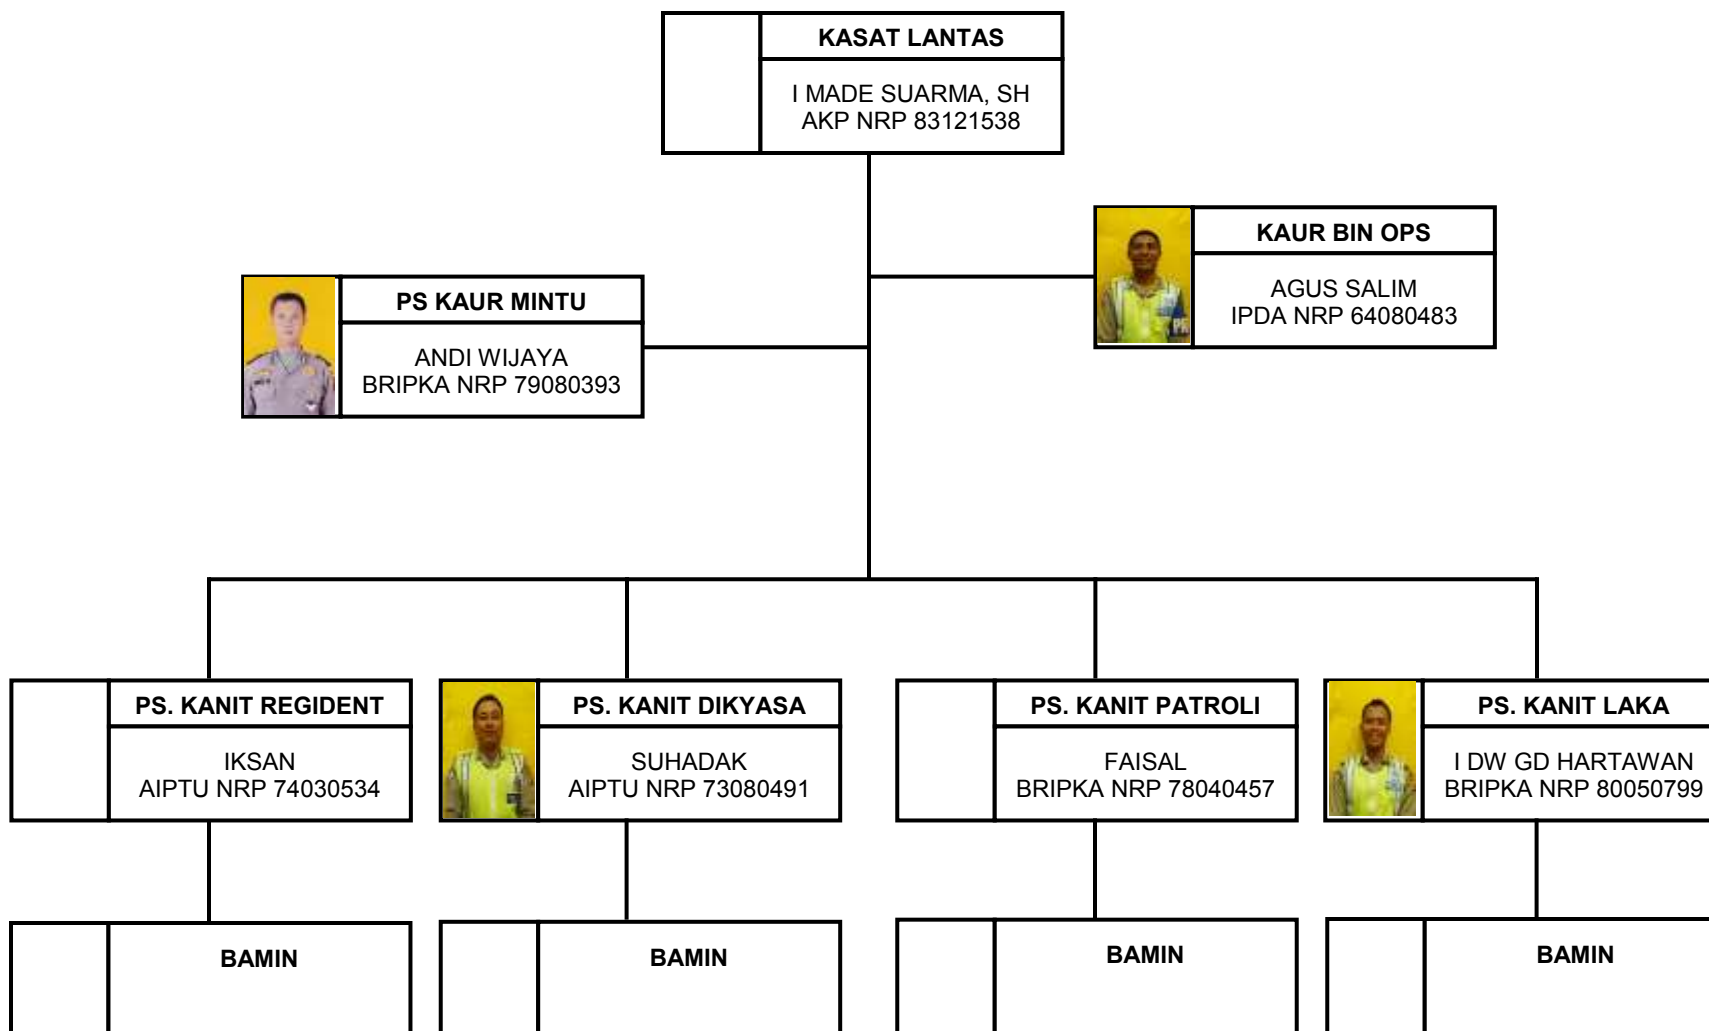

STRUKTUR ORGANISASI SAT LANTAS SEMESTER I TAHUN 2016

STRUKTUR ORGANISASI SAT LANTAS SEMESTER II TAHUN 2016

KEPOLISIAN NEGARA REPUBLIK INDONESIA
DAERAH NUSA TENGGARA BARAT
RESOR BIMA KOTA

DAFTAR SUSUNAN PERSONEL LANTAS SEMESTER I TAHUN 2016

NOMOR		URAIAN	PANGKAT	ESELON	JUMLAH		KET
UNIT	JAB				DSP	RIIL	
1	2	3	4	5	6	7	8

Raba, Januari 2016

KASAT LANTAS

I MADE SUARMA, SH
AKP NRP 83121538

KEPOLISIAN NEGARA REPUBLIK INDONESIA
DAERAH NUSA TENGGARA BARAT
RESOR BIMA KOTA

DAFTAR SUSUNAN PERSONEL SAT LANTAS SEMESTER II TAHUN 2016

NOMOR		URAIAN	PANGKAT	ESELON	JUMLAH		KET
UNIT	JAB				DSP	RIIL	
1	2	3	4	5	6	7	8

Raba, Juli 2016

KASAT LANTAS

ANDRI NUGROHO SAPUTRO, SE
AKP NRP 84061813

Raba, Januari 2016

KASAT LANTAS

I MADE SUARMA, SH
AKP NRP 83121538

KEPOLISIAN NEGARA REPUBLIK INDONESIA
DAERAH NUSA TENGGARA BARAT
RESOR BIMA KOTA

REKAPITULASI DAFTAR PERSONEL SAT LANTAS SEMESTER II TAHUN 2016