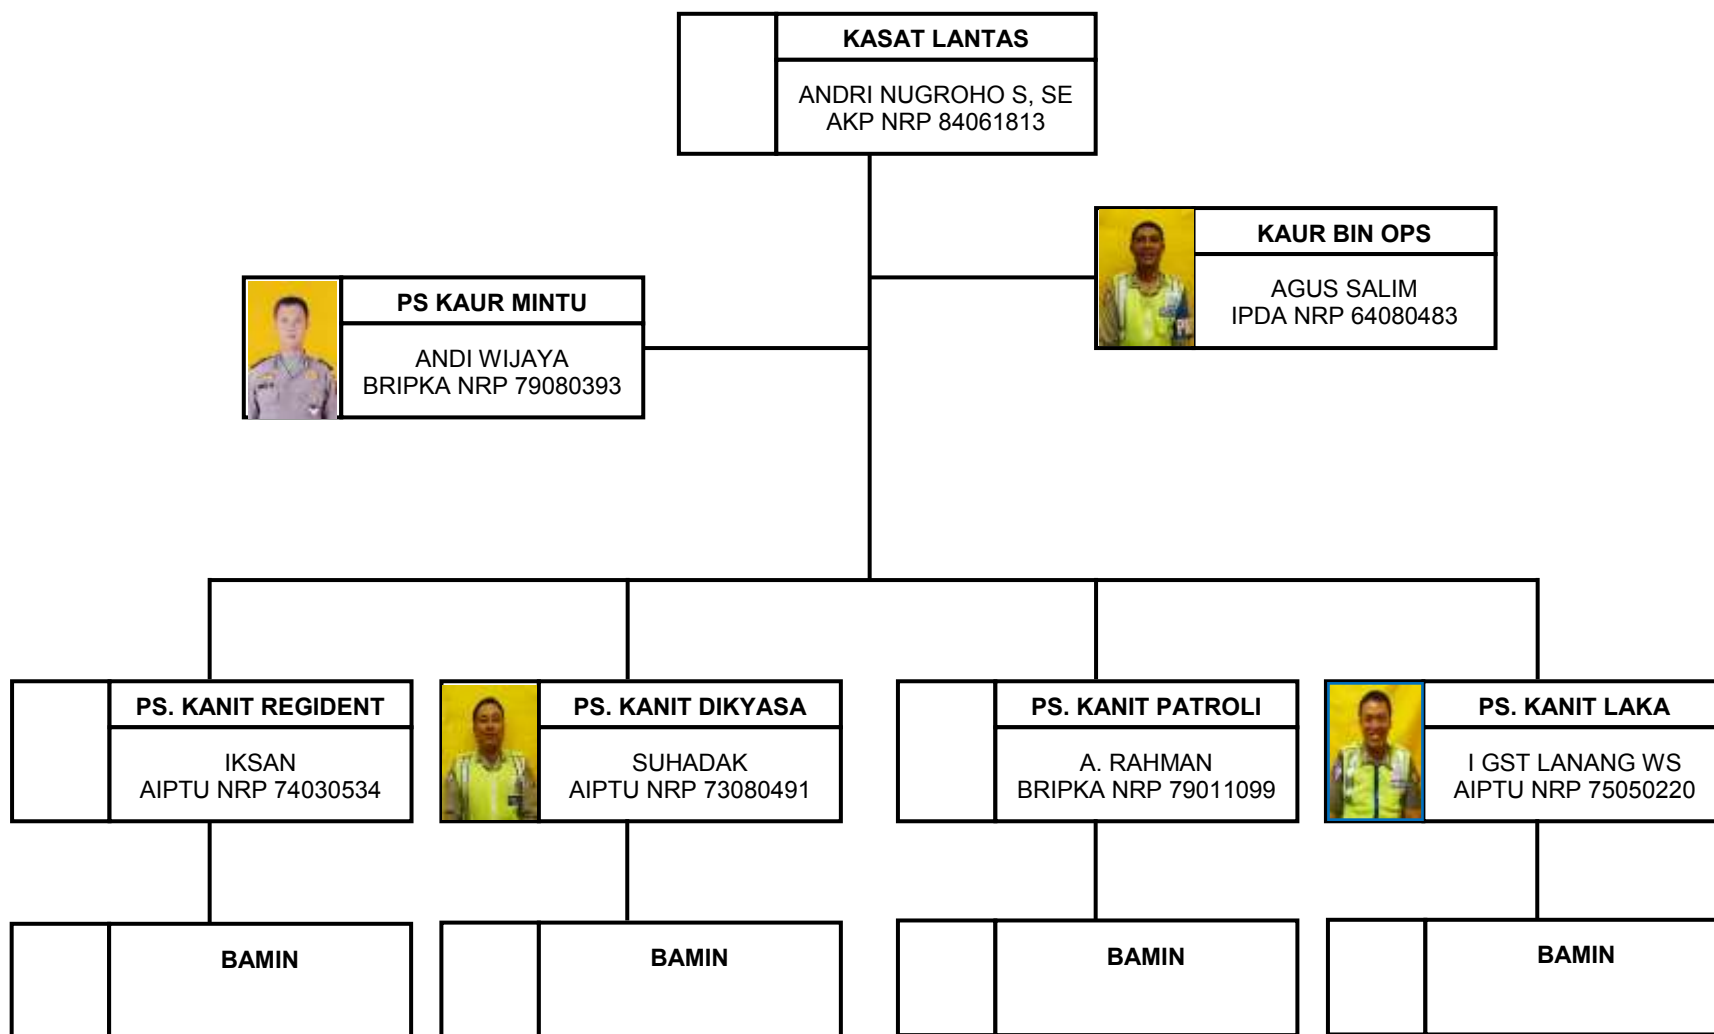

STRUKTUR ORGANISASI SAT LANTAS SEMESTER I TAHUN 2016

STRUKTUR ORGANISASI SAT LANTAS SEMESTER II TAHUN 2016

KEPOLISIAN NEGARA REPUBLIK INDONESIA
DAERAH NUSA TENGGARA BARAT
RESOR BIMA KOTA

DAFTAR SUSUNAN PERSONEL LANTAS SEMESTER I TAHUN 2016

NOMOR		URAIAN	PANGKAT	ESELON	JUMLAH		KET
UNIT	JAB				DSP	RIIL	
1	2	3	4	5	6	7	8

Raba, Januari 2016

KASAT LANTAS

I MADE SUARMA, SH
AKP NRP 83121538

KEPOLISIAN NEGARA REPUBLIK INDONESIA
DAERAH NUSA TENGGARA BARAT
RESOR BIMA KOTA

DAFTAR SUSUNAN PERSONEL SAT LANTAS SEMESTER II TAHUN 2016

NOMOR		URAIAN	PANGKAT	ESELON	JUMLAH		KET
UNIT	JAB				DSP	RIIL	
1	2	3	4	5	6	7	8

Raba, Juli 2016

KASAT LANTAS

ANDRI NUGROHO SAPUTRO, SE
AKP NRP 84061813

Raba, Januari 2016

KASAT LANTAS

I MADE SUARMA, SH
AKP NRP 83121538

KEPOLISIAN NEGARA REPUBLIK INDONESIA
DAERAH NUSA TENGGARA BARAT
RESOR BIMA KOTA

REKAPITULASI DAFTAR PERSONEL SAT LANTAS SEMESTER II TAHUN 2016