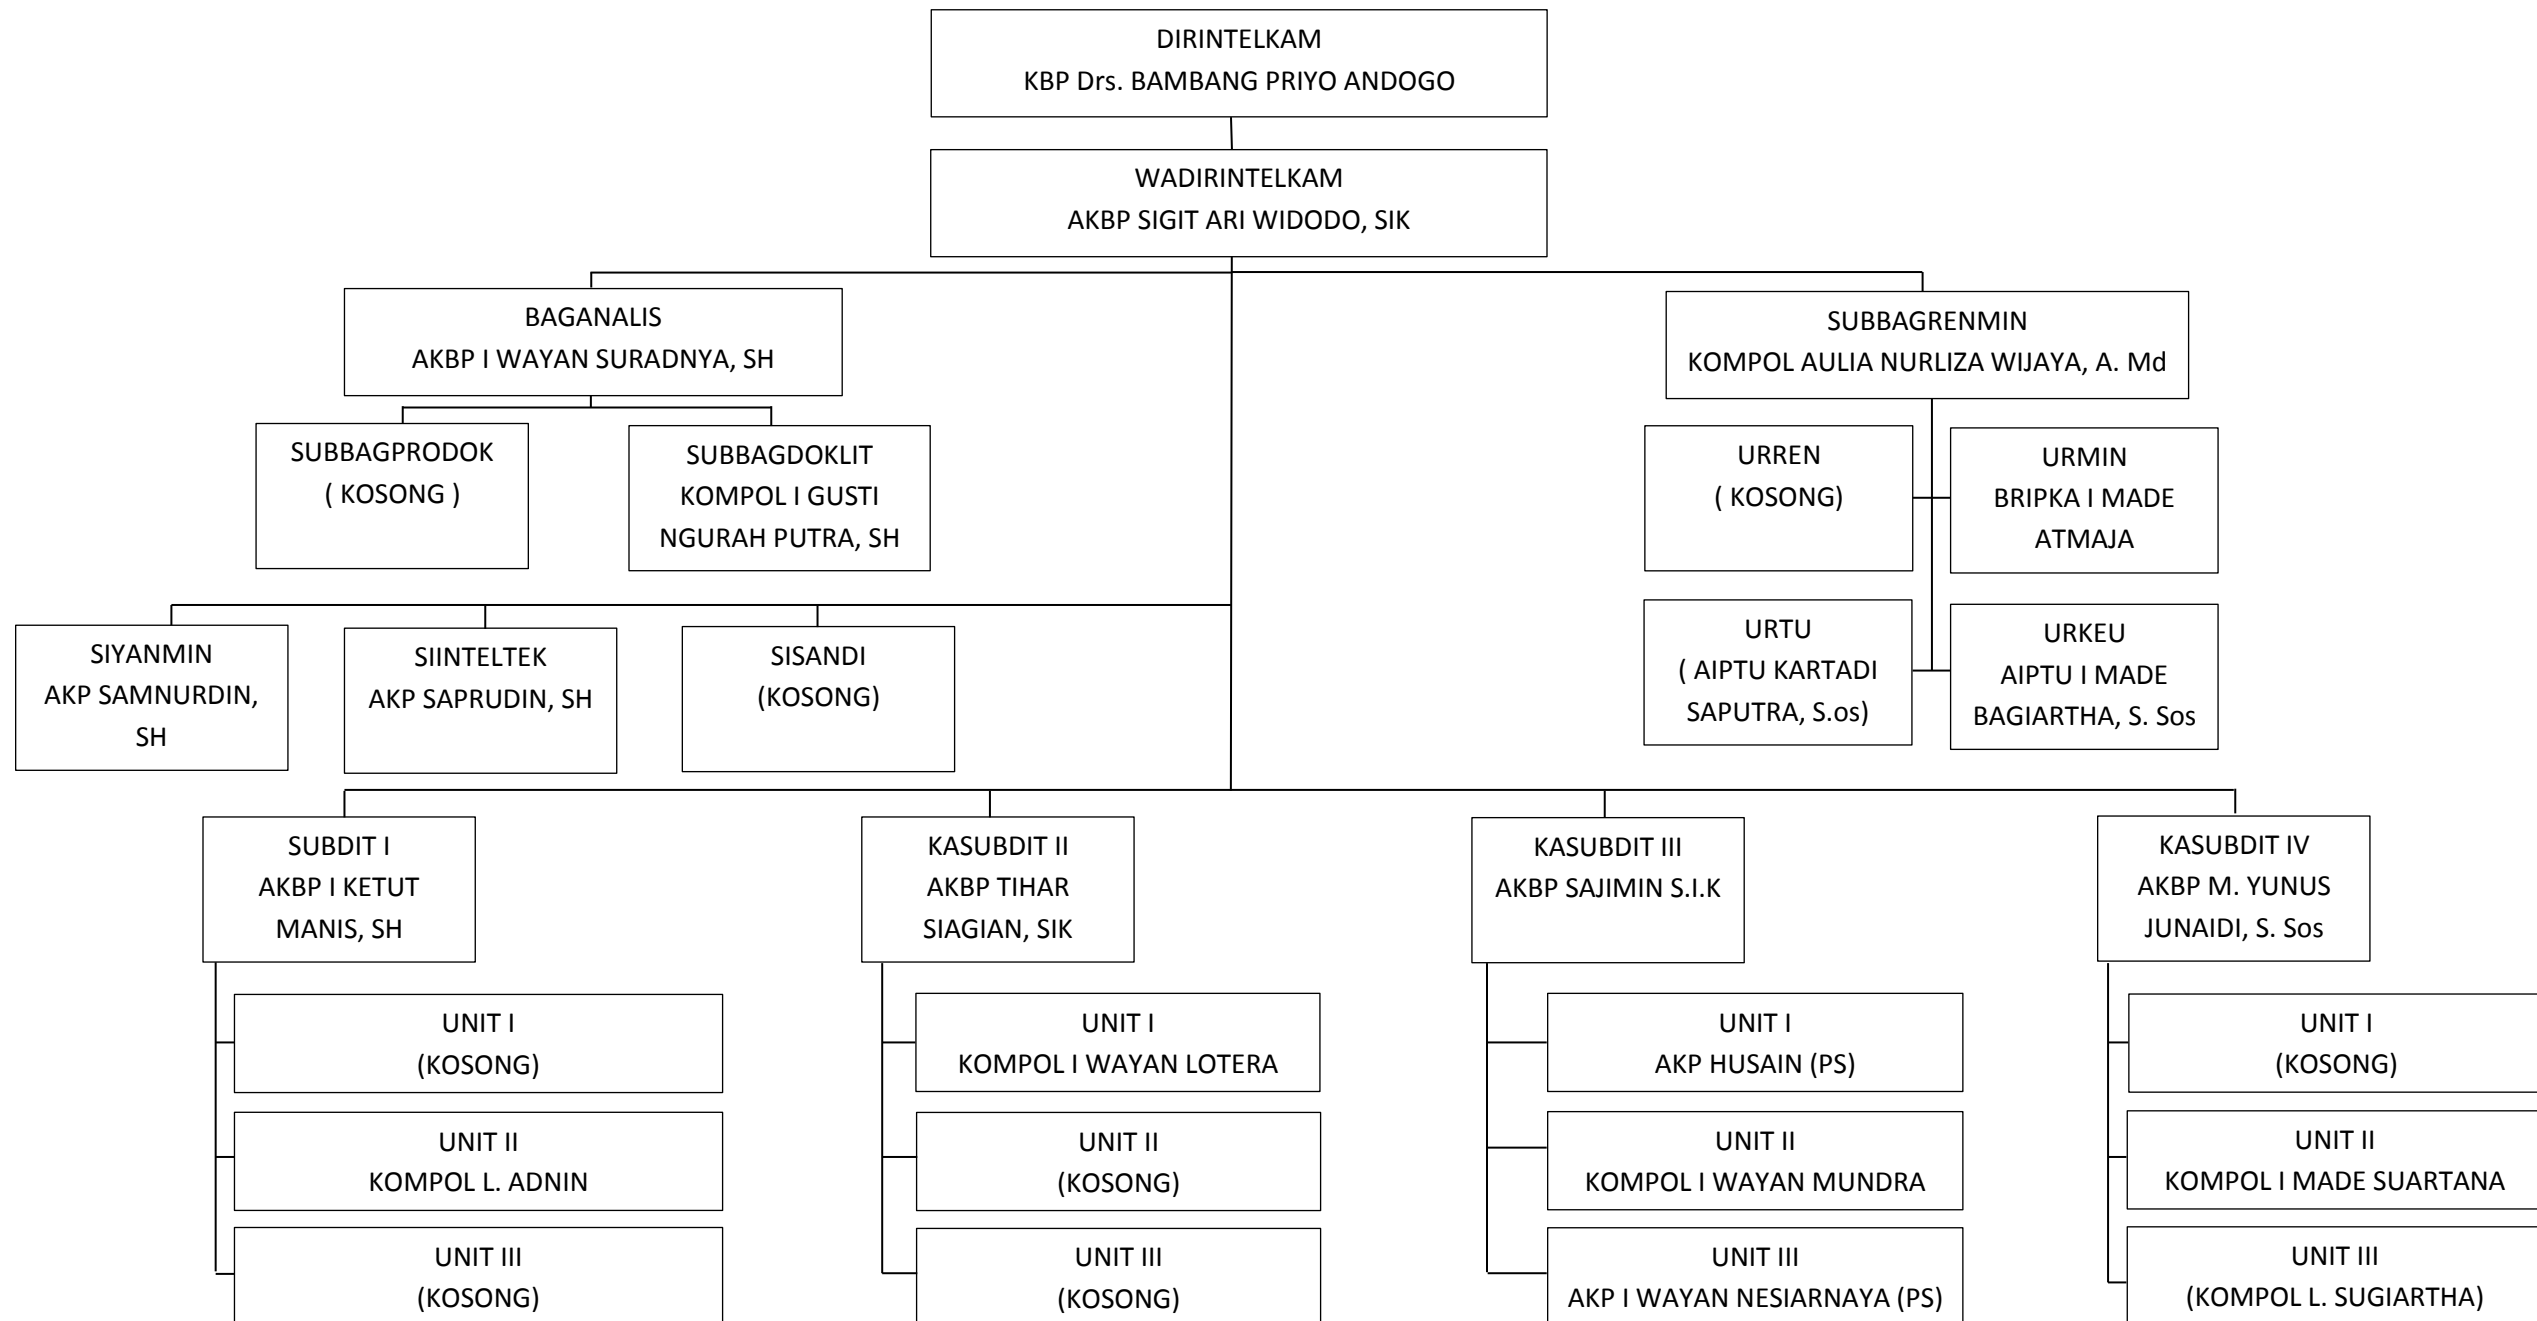

STRUKTUR ORGANISASI DITINTELKAM POLDA NTB SEMESTER I TAHUN 2016

KEPOLISIAN NEGARA REPUBLIK INDONESIA
 DAERAH NUSA TENGGARA BARAT
 DIREKTORAT INTELKAM

DAFTAR SUSUNAN PERSONEL DIT INTELKAM POLDA NTB SEMESTER I TH. 2016

NOMOR		URAIAN	PANGKAT	ESELON	JUMLAH		KET
UNIT	JAB				DSP	RIIL	
1	2	3	4	5	6	7	8
	1	DIR INTELKAM	KBP	II B	1	1	0
	2	WADIR INTELKAM	AKBP	III A	1	1	0
	3	KASUBBAG	KP	III B	3	1	2
	4	KABAG	AKBP	III A	1	1	0
	5	KASI	KP	III B	3	2	1
	6	KASUBDIT	AKBP	III A	4	4	0
	7	KAUR	AKP/PNS IIIC/D	IV A	4	1	3
	8	PAUR	AKP	IV A	1	0	1
	9	PAMIN	IP/PNS III A/B	IV B	14	9	5
	10	BANUM	BA/PNS II/1	-	28	23	5
	11	KANIT	KP	III B	12	7	5
	12	PANIT	AKP	IV A	12	9	3
	13	BANIT	BA	-	48	40	8