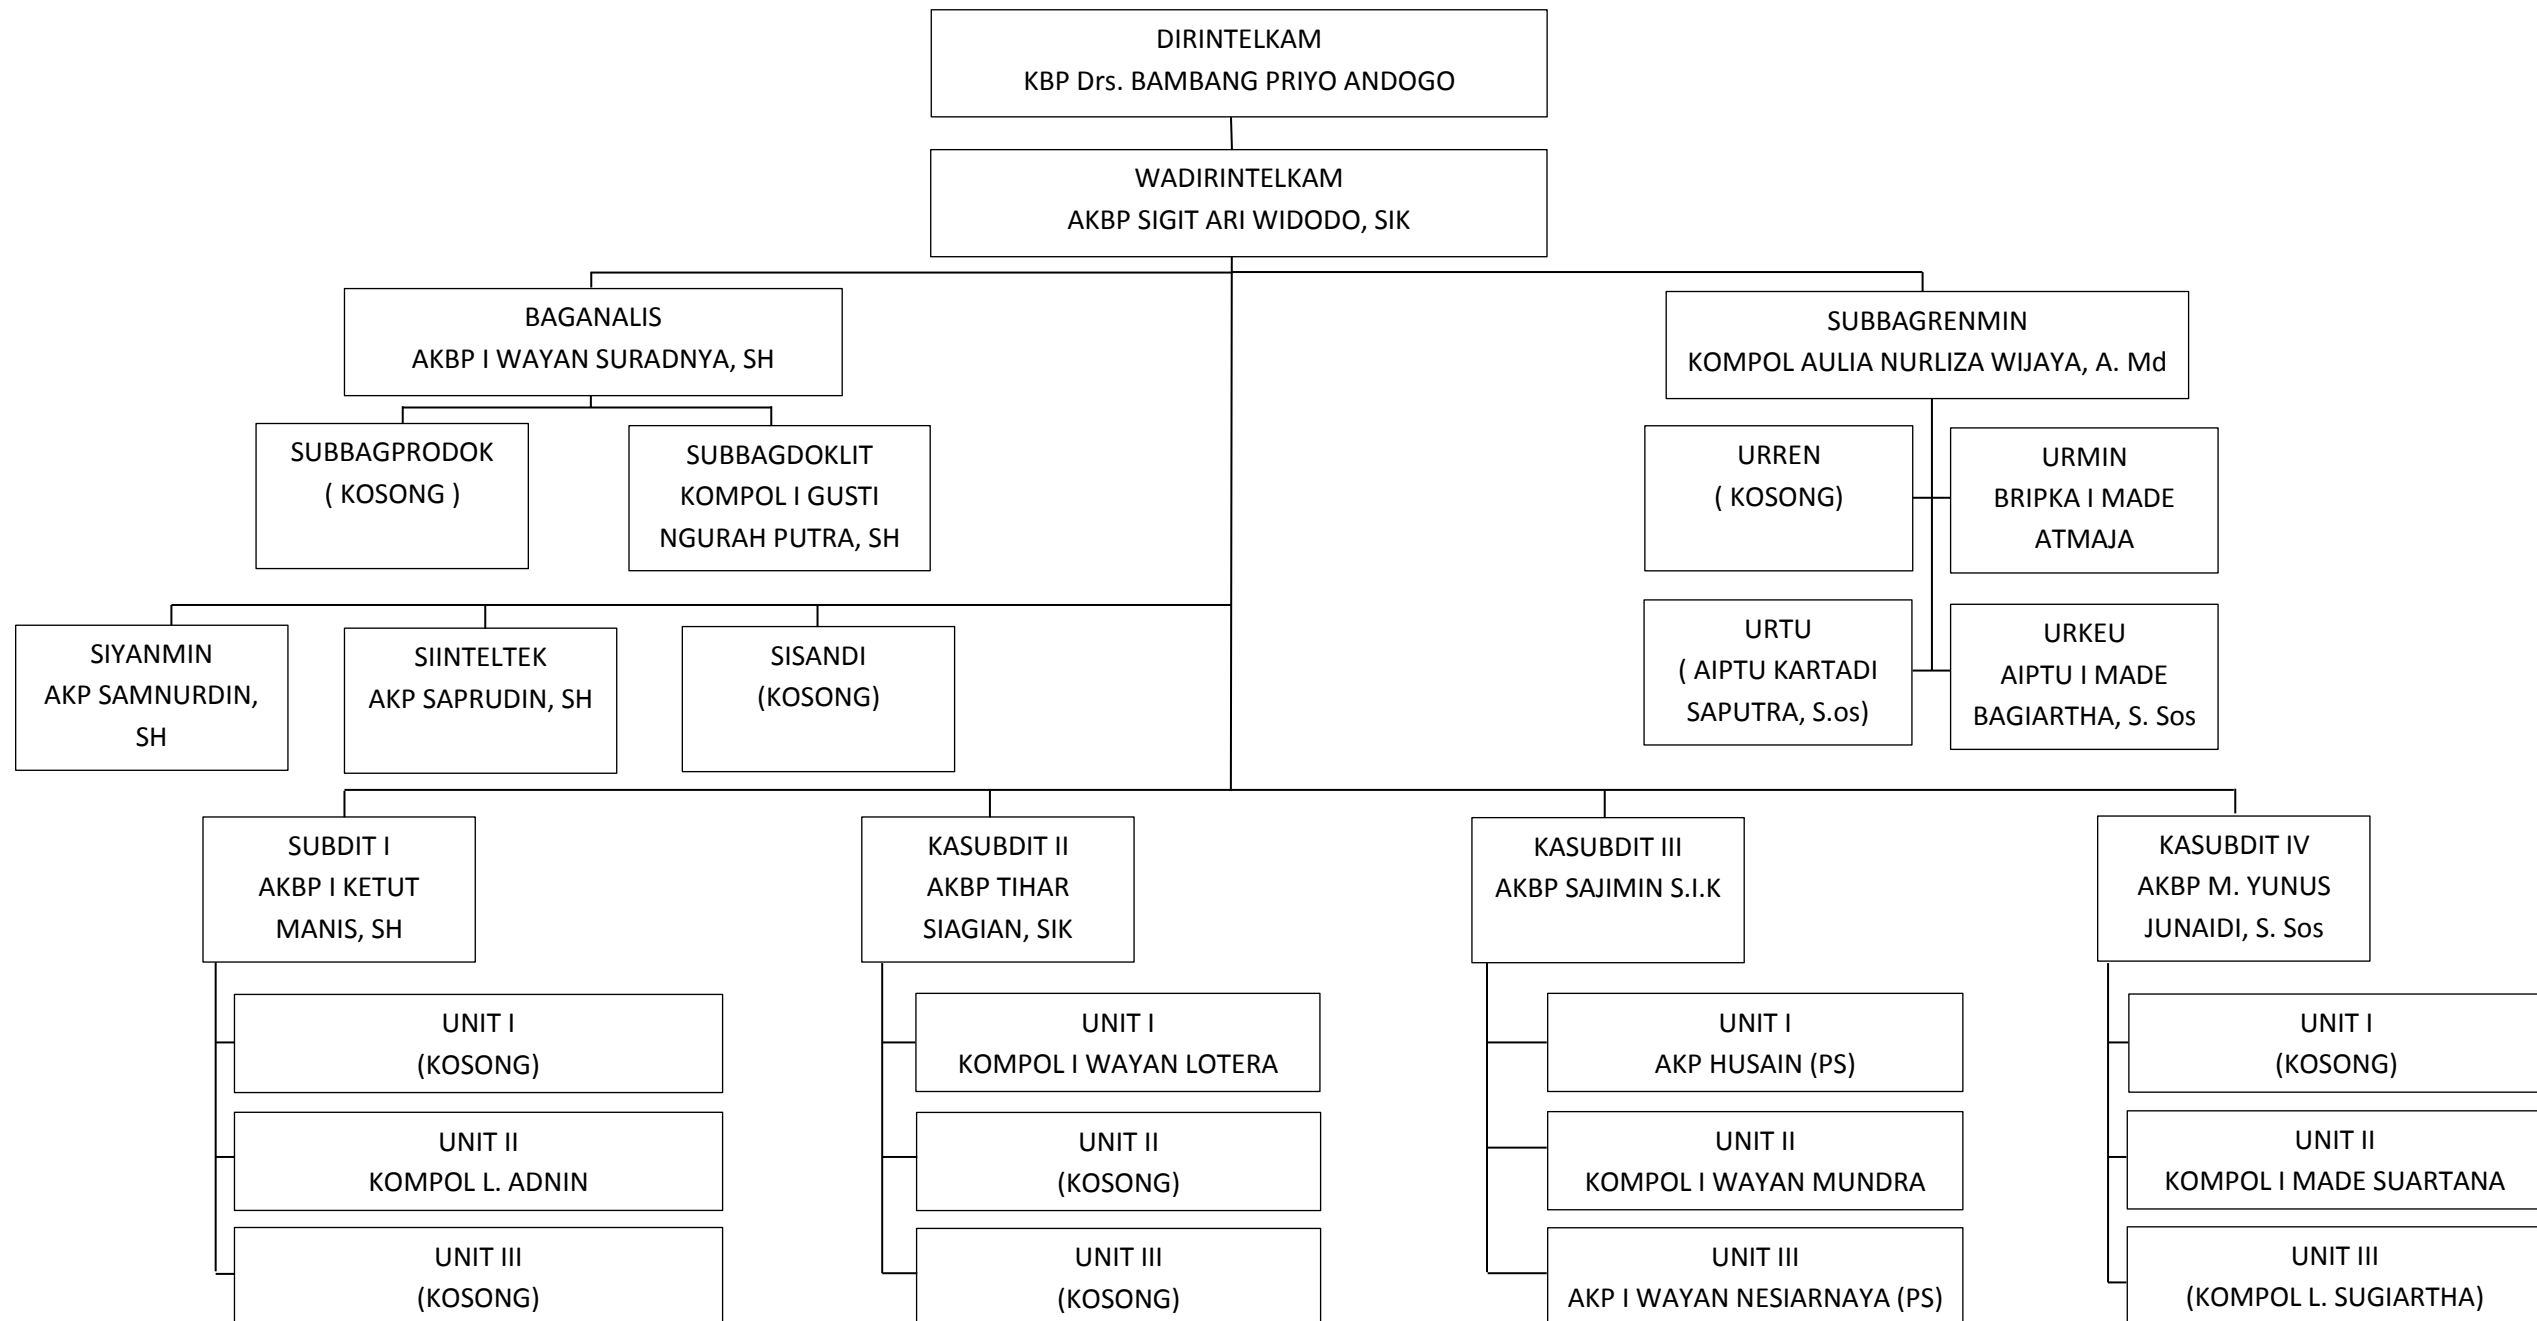

STRUKTUR ORGANISASI DITINTELKAM POLDA NTB SEMESTER II TAHUN 2016

KEPOLISIAN NEGARA REPUBLIK INDONESIA
 DAERAH NUSA TENGGARA BARAT
 DIREKTORAT INTELKAM

DAFTAR SUSUNAN PERSONEL DIT INTELKAM POLDA NTB SEMESTER II TH. 2016

NOMOR		URAIAN	PANGKAT	ESELON	JUMLAH		KET
UNIT	JAB				DSP	RIIL	
1	2	3	4	5	6	7	8
	1	DIR INTELKAM	KBP	II B	1	1	0
	2	WADIR INTELKAM	AKBP	III A	1	1	0
	3	KASUBBAG	KP	III B	3	1	2
	4	KABAG	AKBP	III A	1	1	0
	5	KASI	KP	III B	3	2	1
	6	KASUBDIT	AKBP	III A	4	4	0
	7	KAUR	AKP/PNS IIIC/D	IV A	4	1	3
	8	PAUR	AKP	IV A	1	0	1
	9	PAMIN	IP/PNS III A/B	IV B	14	9	5
	10	BANUM	BA/PNS II/1	-	28	23	5
	11	KANIT	KP	III B	12	7	5
	12	PANIT	AKP	IV A	12	9	3
	13	BANIT	BA	-	48	40	8