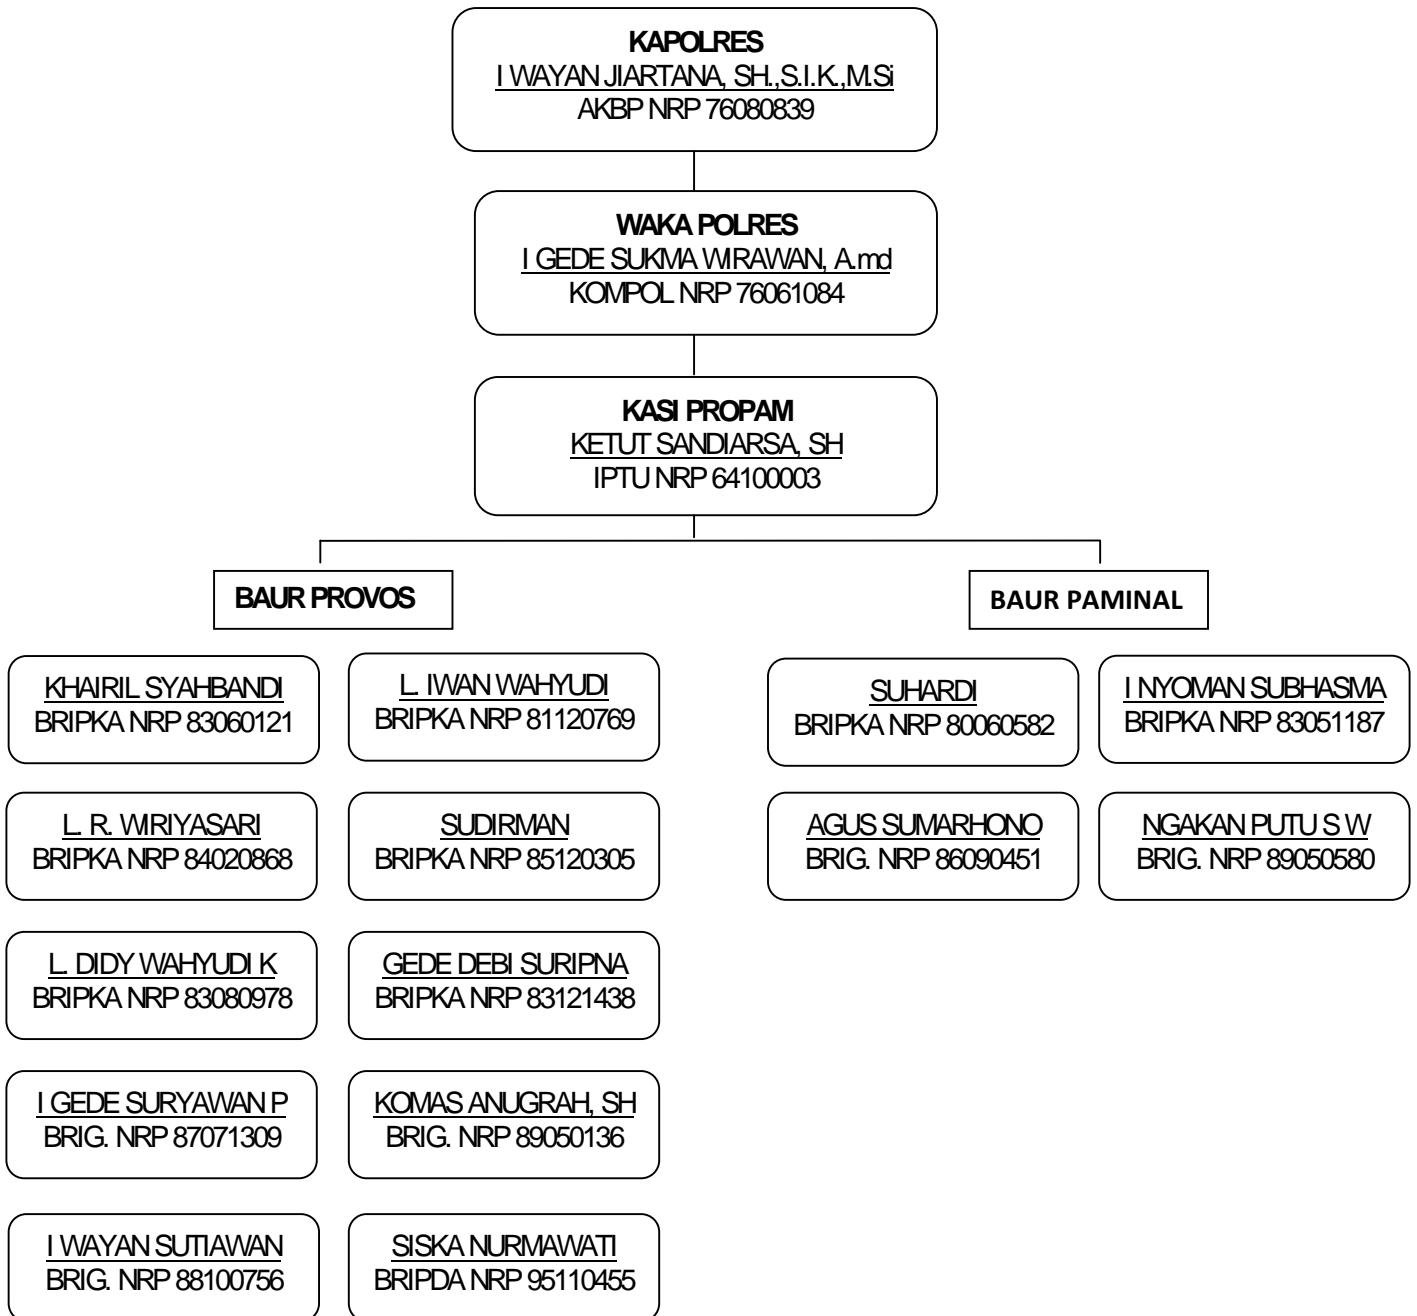

STRUKTUR ORGANISASI SEKSI PROPAM POLRES LOMBOK BARAT SEMESTER I TAHUN 2017

DAFTAR SUSUNAN PERSONIL SEKSI PROPAM POLRES LOMBOK BARAT SEMESTER I TAHUN 2017

NOMOR		URAIAN	PANGKAT	ESELON	JUMLAH	KET
UNIT	JAB					
1	2	3	4	5	6	7
06	00	SEKSI PROPAM				
	01	KASI PROPAM	IP	IVB	1	
	02	BAUR PROVOS	BA	-	10	
	03	BAUR PAMINAL	BA	-	4	
JUMLAH					15	

Gerung, 17 Juni 2017
KASI PROPAM POLRES LOBAR

KETUT SANDIARSA, SH
IPTU NRP 64100003

REKAPITULASI DAFTAR PERSONIL SEKSI PROPAM POLRES LOMBOK BARAT SEMESTER I TAHUN 2017

NO	UNIT ORGANISASI	POLRI							PNS				KET
		KBP	AKBP	KP	AKP	IP	BA	JLH	IV	III	II	JLH	
1	2	3	4	5	6	7	8	9	10	11	12	13	14
	SEKSI PROPAM POLRES LOBAR	-	-	-	-	1	14	15	-	-	-	-	

Gerung, 17 Juni 2017
KASI PROPAM POLRES LOBAR

KETUT SANDIARSA, SH
IPTU NRP 64100003