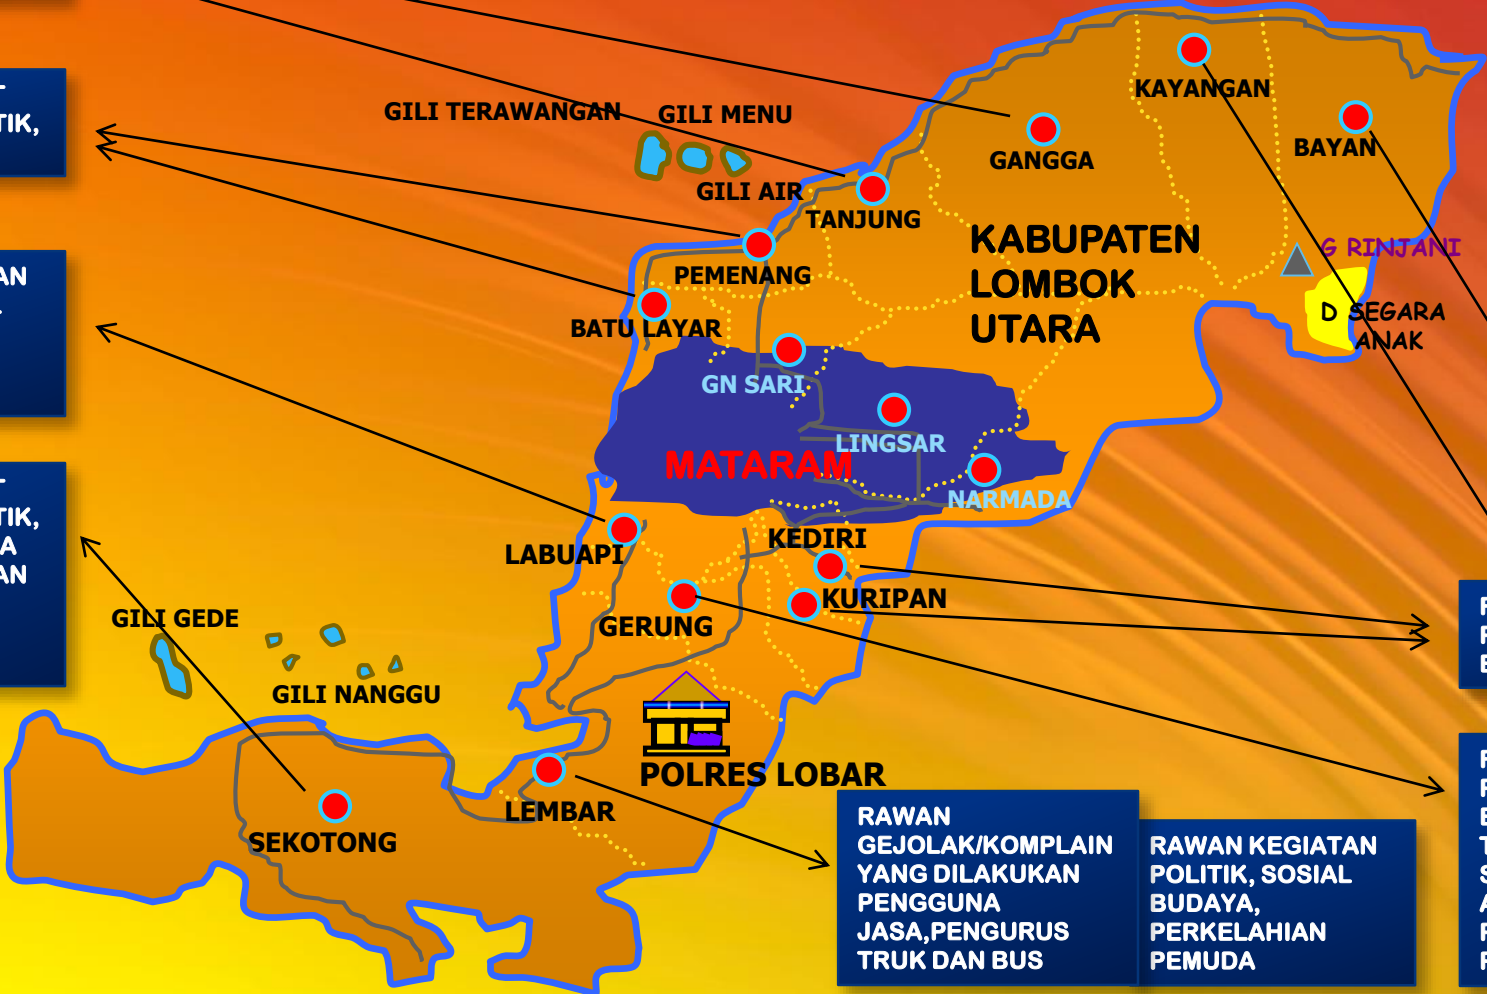

POLRES LOMBOK BARAT

PEMETAAN POTENSI KONFLIK POLRES LOMBOK BARAT

**RAWAN TERKAIT
KEGIATAN POLITIK,
SOSIAL BUDAYA**

**RAWAN TERKAIT
KEGIATAN POLITIK,
SOSIAL BUDAYA**

**RAWAN KEGIATAN
POLITIK, SOSIAL
BUDAYA,
PERKELAHIAN
PEMUDA**

**RAWAN TERKAIT
KEGIATAN POLITIK,
SOSIAL BUDAYA
RAWAN KEGIATAN
PENAMBANGAN
EMAS SECARA
ILEGAL**

**RAWAN KEGIATAN
POLITIK, SOSIAL
BUDAYA, SARA**

**RAWAN
GEJOLAK/KOMPLAIN
YANG DILAKUKAN
PENGUNA
JASA, PENGURUS
TRUK DAN BUS**

**RAWAN KEGIATAN
POLITIK, SOSIAL
BUDAYA,
PERKELAHIAN
PEMUDA**

**RAWAN KEGIATAN
POLITIK, SOSIAL
BUDAYA SENGKETA
TANAH MASJID,
SELARIAN BEDA
AGAMA,
PERKELAHIAN
PEMUDA DAN SARA**