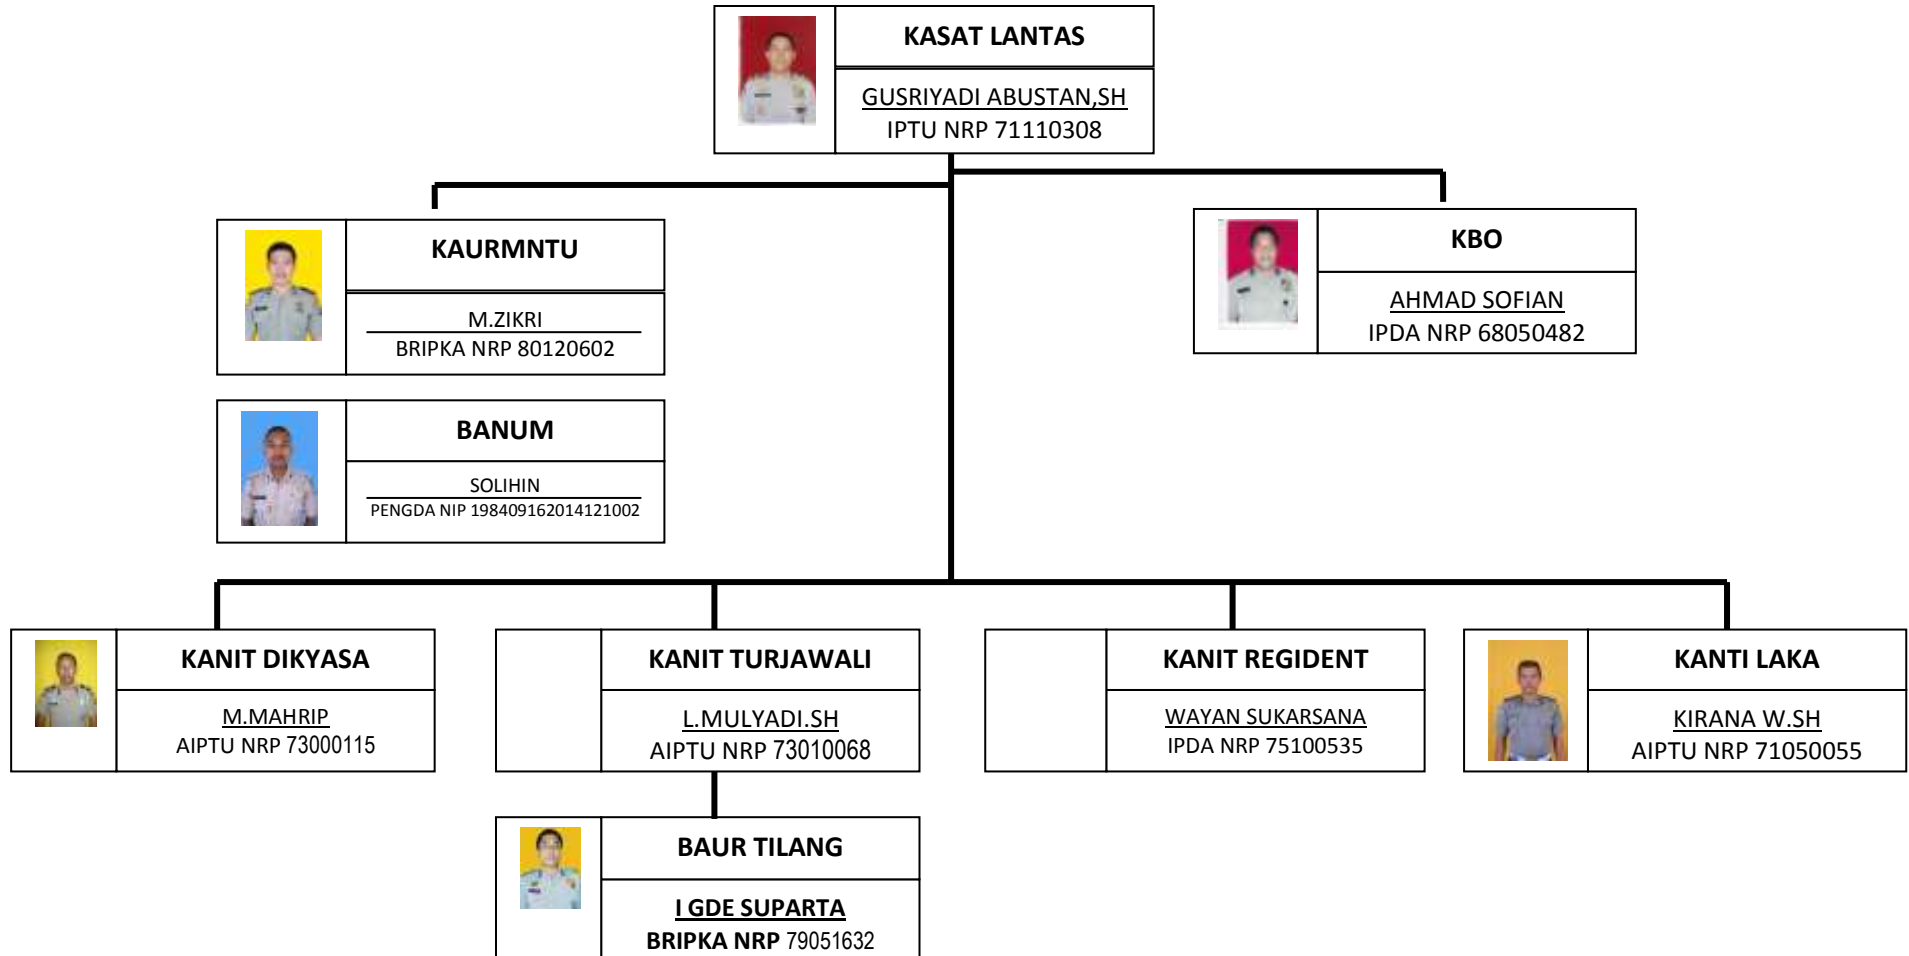

**STRUKTUR ORGANISASI SATLANTAS POLRES LOMBOK BARAT SEMESTER II TAHUN 2016**

KEPOLISIAN NEGARA REPUBLIK INDONESIA  
 DAERAH NUSA TENGGARA BARAT  
 RESORT LOMBOK BARAT

DAFTAR SUSUNAN PERSONEL SATLANTAS POLRES LOMBOK BARAT SEMESTER II TAHUN 2016

NO		URAIAN	PANGKAT	ESELON	JUMLAH		KET
UNIT	JAB				DSP	RIIL	
1	2	3	4	5	6	7	8
15	1	KASAT LANTAS	AKP	IVA	1	1	
	2	KAUR BIN OPS	IP	IVB	1	1	
	3	KAUR MINTU	IP	IVB	1	1	
	4	BAUR MIN	BA	-	2	1	
	5	BANUM (PNS)	PNS III/I	-	2	1	
	6	KANIT DIKYASA	IP	IVB	1	1	
	7	BANIT	BA	-	4	4	
	8	KANIT TURJAWALI	IP	IVB	1	1	
	10	BANIT	BA	-	30	34	
	11	KANIT REGIDENT	IP	IVB	1	1	
	12	BANIT	BA	-	8	9	
	13	KANIT LAKA	IP	IVB	1	1	
	14	BANIT	BA	-	20	14	

Gerung, 14 Juli 2016  
 KASAT LANTAS POLRES LOBAR

  
GUSRIYADI ABUSTAN, SH  
 IPTU NRP 71110308

KEPOLISIAN NEGARA REPUBLIK INDONESIA  
DAERAH NUSA TENGGARA BARAT  
RESORT LOMBOK BARAT

---

REKAPITULASI DAFTAR PERSONEL SATLANTAS POLRES LOMBOK BARAT SEMESTER II TAHUN 2016