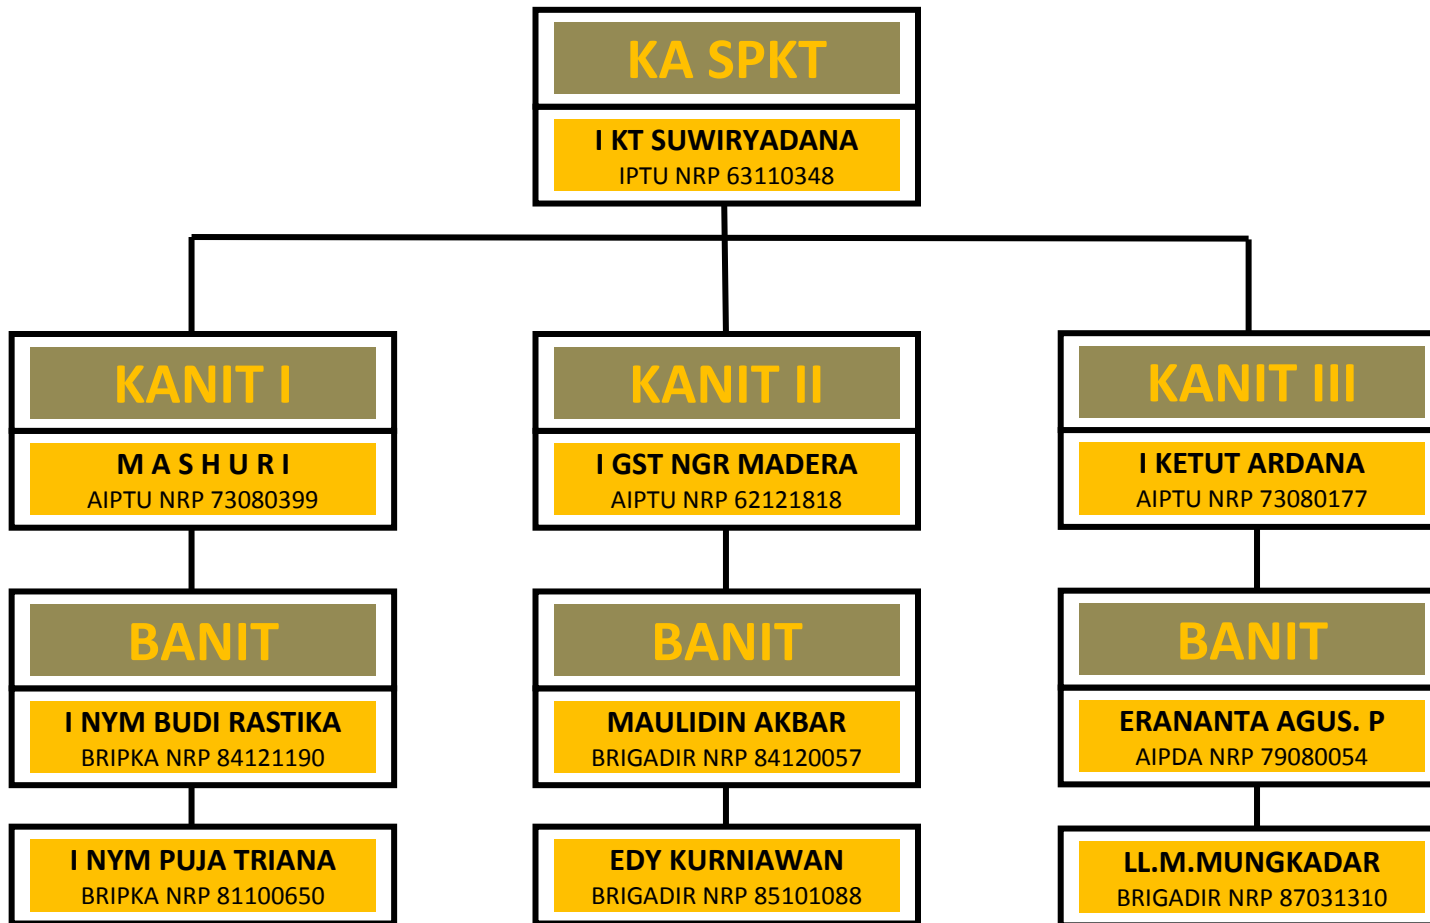

DAFTAR PERSONEL SPKT POLRES LOMBOK TENGAH SEMESTER I TAHUN 2016

NOMOR		URAIAN	PANGKAT	ESELON	JUMLAH		KETERANGAN
UNIT	JAB				DSP	RILL	
1	2	3	4	5	6	7	8
03	00	SPKT					
	01	Ka SPKT	IP	IV B	1	1	
	02	Kanit	IP	IV B	3	3	
	03	Banit	BA	-	9	6	Kurang 3 personel
JUMLAH					13	10	Kurang 3 Personel

KEPOLISIAN NEGARA REPUBLIK INDONESIA
DAERAH NUSA TENGGARA BARAT
POLRES LOMBOK TENGAH

REKAPITULASI DAFTAR SUSUNAN PERSONEL SPKT POLRES LOMBOK TENGAH SEMESTER I
TAHUN 2016

NO	UNSUR UNIT ORGANISASI DAN JABATAN	POLRI								PNS				JML		KET
		KBP	AKBP	KP	AKP	IP	BA	JML		IV	III	II/I	JML	DSP	RIIL	
								DSP	RIIL							
1	SPKT					4	6	13	10							
JUMLAH						4	6	13	10							

KA SPKT POLRES LOTENG

I KT SUWIYADANA
IPTU NRP 62121818

KANIT SPKT I

KEPOLISIAN NEGARA REPUBLIK INDONESIA
DAERAH NUSA TENGGARA BARAT
POLRES LOMBOK TENGAH

STRUKTUR ORGANISASI SPKT POLRES LOMBOK TENGAH SMESTER II TAHUN 2016

DAFTAR PERSONEL SPKT POLRES LOMBOK TENGAH SEMESTER II TAHUN 2016

NOMOR		URAIAN	PANGKAT	ESELON	JUMLAH		KETERANGAN
UNIT	JAB				DSP	RILL	
1	2	3	4	5	6	7	8
03	00	SPKT					
	01	Ka SPKT	IP	IV B	1	1	
	02	Kanit	IP	IV B	3	3	
	03	Banit	BA	-	9	6	Kurang 3 personel
JUMLAH					13	10	Kurang 3 Personel