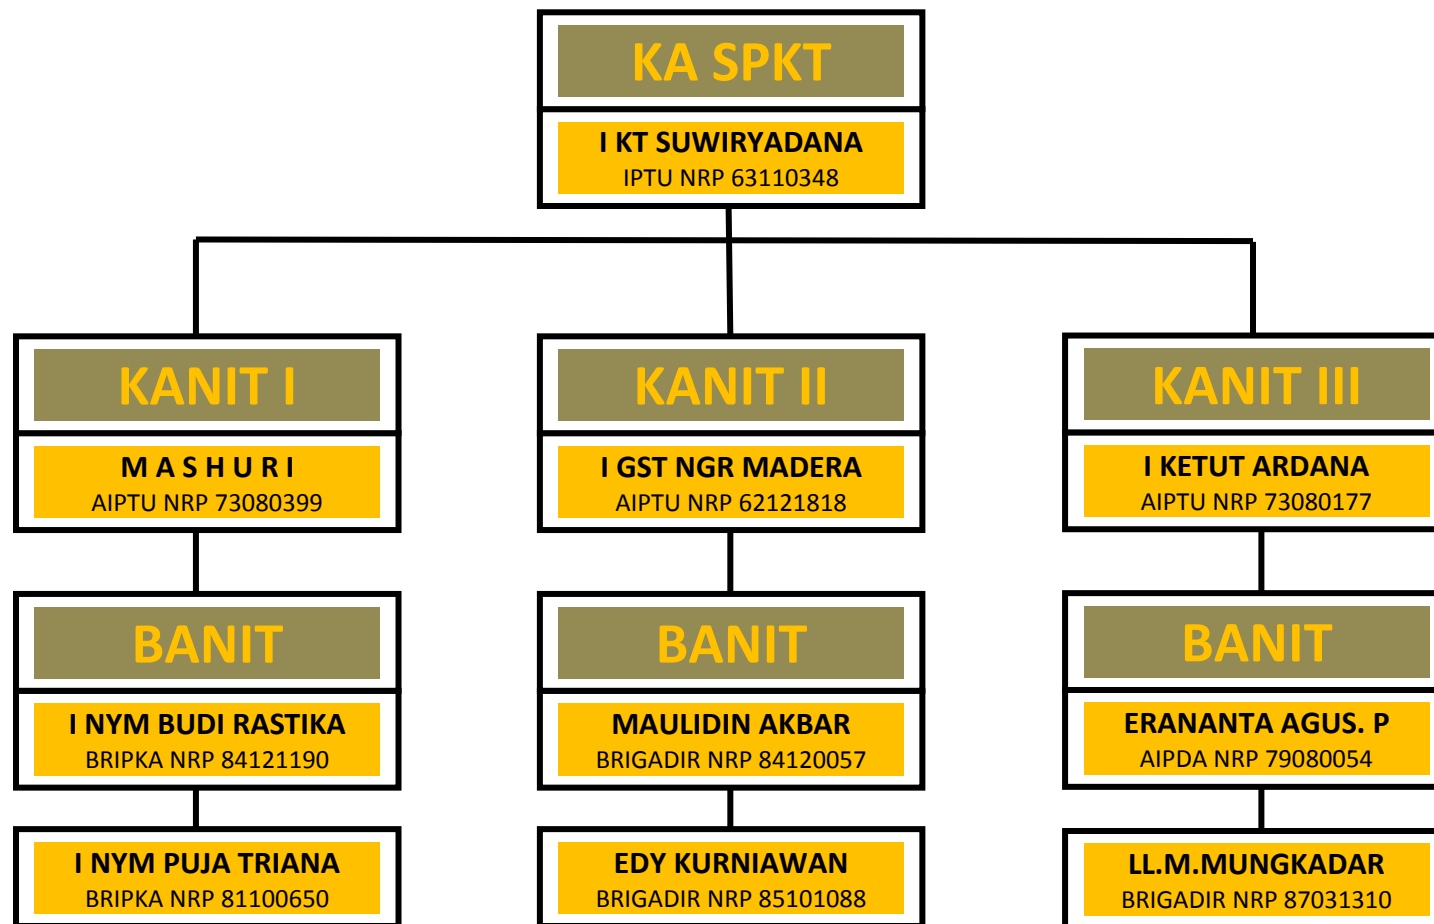

KANIT SPKT I

KEPOLISIAN NEGARA REPUBLIK INDONESIA
DAERAH NUSA TENGGARA BARAT
POLRES LOMBOK TENGAH

STRUKTUR ORGANISASI SPKT POLRES LOMBOK TENGAH SEMESTER I TAHUN 2016

KEPOLISIAN NEGARA REPUBLIK INDONESIA
DAERAH NUSA TENGGARA BARAT
POLRES LOMBOK TENGAH

DAFTAR PERSONEL SPKT POLRES LOMBOK TENGAH SEMESTER I TAHUN 2016

NOMOR		URAIAN	PANGKAT	ESELON	JUMLAH		KETERANGAN
UNIT	JAB				DSP	RILL	
1	2	3	4	5	6	7	8
03	00	SPKT					
	01	Ka SPKT	IP	IV B	1	1	
	02	Kanit	IP	IV B	3	3	
	03	Banit	BA	-	9	6	Kurang 3 personel
JUMLAH					13	10	Kurang 3 Personel

KEPOLISIAN NEGARA REPUBLIK INDONESIA
DAERAH NUSA TENGGARA BARAT
POLRES LOMBOK TENGAH

REKAPITULASI DAFTAR SUSUNAN PERSONEL SPKT POLRES LOMBOK TENGAH SEMESTER I
TAHUN 2016

NO	UNSUR UNIT ORGANISASI DAN JABATAN	POLRI								PNS				JML		KET
		KBP	AKBP	KP	AKP	IP	BA	JML		IV	III	II/I	JML	DSP	RIIL	
								DSP	RIIL							
1	SPKT					4	6	13	10							
JUMLAH						4	6	13	10							

KA SPKT POLRES LOTENG

I KT SUWIYADANA
IPTU NRP 62121818

KANIT SPKT I

KEPOLISIAN NEGARA REPUBLIK INDONESIA
DAERAH NUSA TENGGARA BARAT
POLRES LOMBOK TENGAH

STRUKTUR ORGANISASI SPKT POLRES LOMBOK TENGAH SMESTER II TAHUN 2016