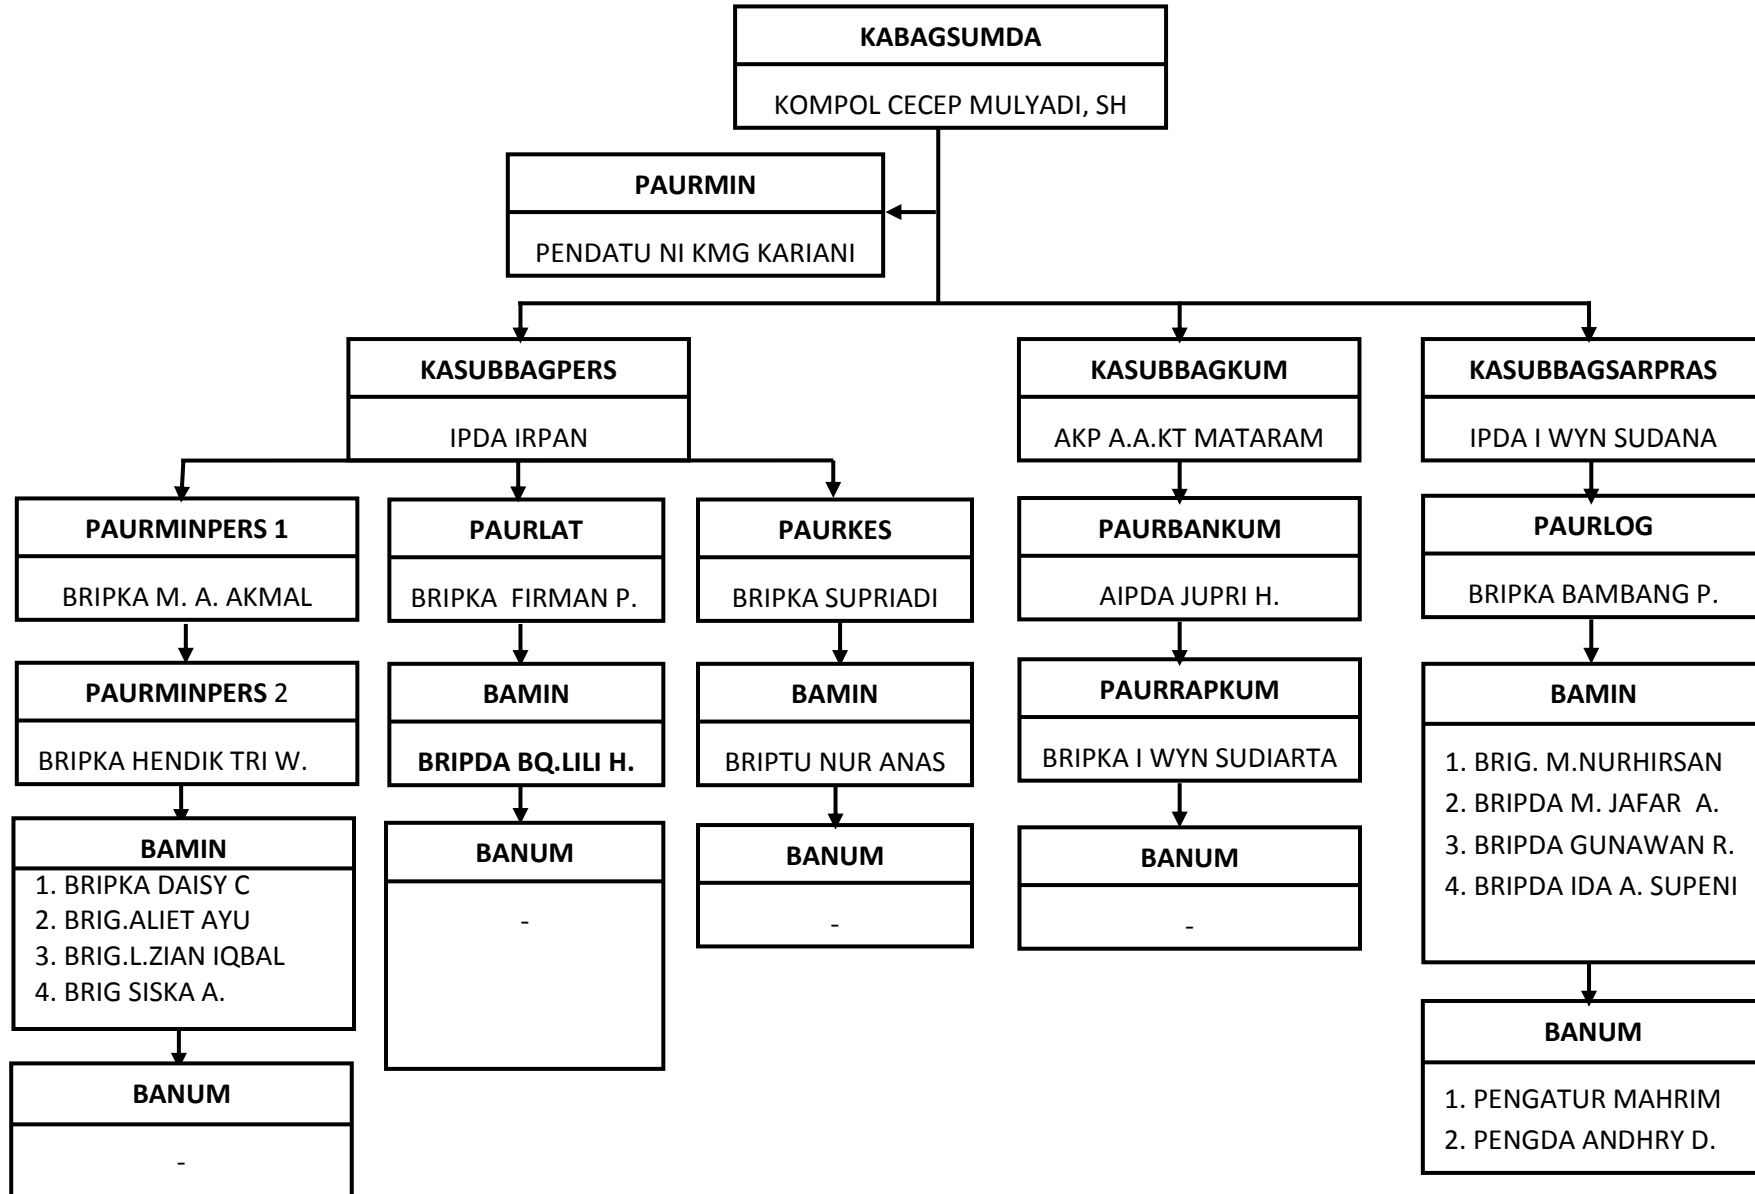

STRUKTUR ORGANISASI BAGSUMDA SEMESTER I TAHUN 2017

DAFTAR SUSUNAN PERSONEL BAGSUMDA SEMESTER I TAHUN 2017

NOMOR		URAIAN	PANGKAT	ESELON	JUMLAH		KET
UNIT	JAB				DSP	RIIL	
1	2	3	4	5	6	7	8
		BAGSUMDA					
	1	Kabagsumda	KP	III B	1	1	0
	2	Paurmin	IP / PNS III a/b	IV B	1	1	0
	3	Kasubbagers	AKP	IV A	1	1	0
	4	Kasubbagsarpras	AKP	IV A	1	1	0
	5	Kasubbaghukum	AKP	IV A	1	1	0
	6	Paurminpers	IP/PNS III a/b	IV B	2	2	0
	7	Paurlat	IP/PNS III a/b	IV B	1	1	0
	8	Paurkes	IP/PNS III a/b	IV B	1	1	0
	9	Paurlog	IP/PNS III a/b	IV B	1	1	0
	10	Paurbankum/rapkum	IP/PNS III a/b	IV B	2	1	-1
	11	Bamin	BA	-	12	9	-3
	12	Banum	PNS II/I	-	5	3	-2
					29	23	-6

Selong, 2 Januari 2017
 KEPALA BAGIAN SUMBER DAYA

 HASBULLAH, S.H
 KOMPOL NRP 62120818

KEPOLISIAN NEGARA REPUBLIK INDONESIA
DAERAH NUSA TENGGARA BARAT
RESOR LOMBOK TIMUR

REKAPITULASI DAFTAR SUSUNAN PERSONEL BAGSUMDA SEMESTER I TAHUN 2017

NO	UNIT ORGANISASI	POLRI							PNS				JML	KET
		KBP	AKBP	KP	AKP	IP	BA	JML	IV	III	II / I	JML		
1	2	3	4	5	6	7	8	9	10	11	12	13	14	15
	BAGSUMDA	-	-	1	3	8	12	24	-	-	5	5	29	

Selong, 2 Januari 2017
KEPALA BAGIAN SUMBER DAYA

HASBULLAH, S.H
KOMPOL NRP 62120818

STRUKTUR ORGANISASI BAGSUMDA SEMESTER II TAHUN 2017

DAFTAR SUSUNAN PERSONEL BAGSUMDA SEMESTER II TAHUN 2017

NOMOR		URAIAN	PANGKAT	ESELON	JUMLAH		KET
UNIT	JAB				DSP	RIIL	
1	2	3	4	5	6	7	8
		BAGSUMDA					
	1	Kabagsumda	KP	III B	1	1	0
	2	Paurmin	IP / PNS III a/b	IV B	1	1	0
	3	Kasubbagers	AKP	IV A	1	1	0
	4	Kasubbagsarpras	AKP	IV A	1	1	0
	5	Kasubbaghukum	AKP	IV A	1	1	0
	6	Paurminpers	IP/PNS III a/b	IV B	2	2	0
	7	Paurlat	IP/PNS III a/b	IV B	1	1	0
	8	Paurkes	IP/PNS III a/b	IV B	1	1	0
	9	Paurlog	IP/PNS III a/b	IV B	1	1	0
	10	Paurbankum/rapkum	IP/PNS III a/b	IV B	2	2	0
	11	Bamin	BA	-	12	10	-2
	12	Banum	PNS II/I	-	5	2	-3
					29	24	-5