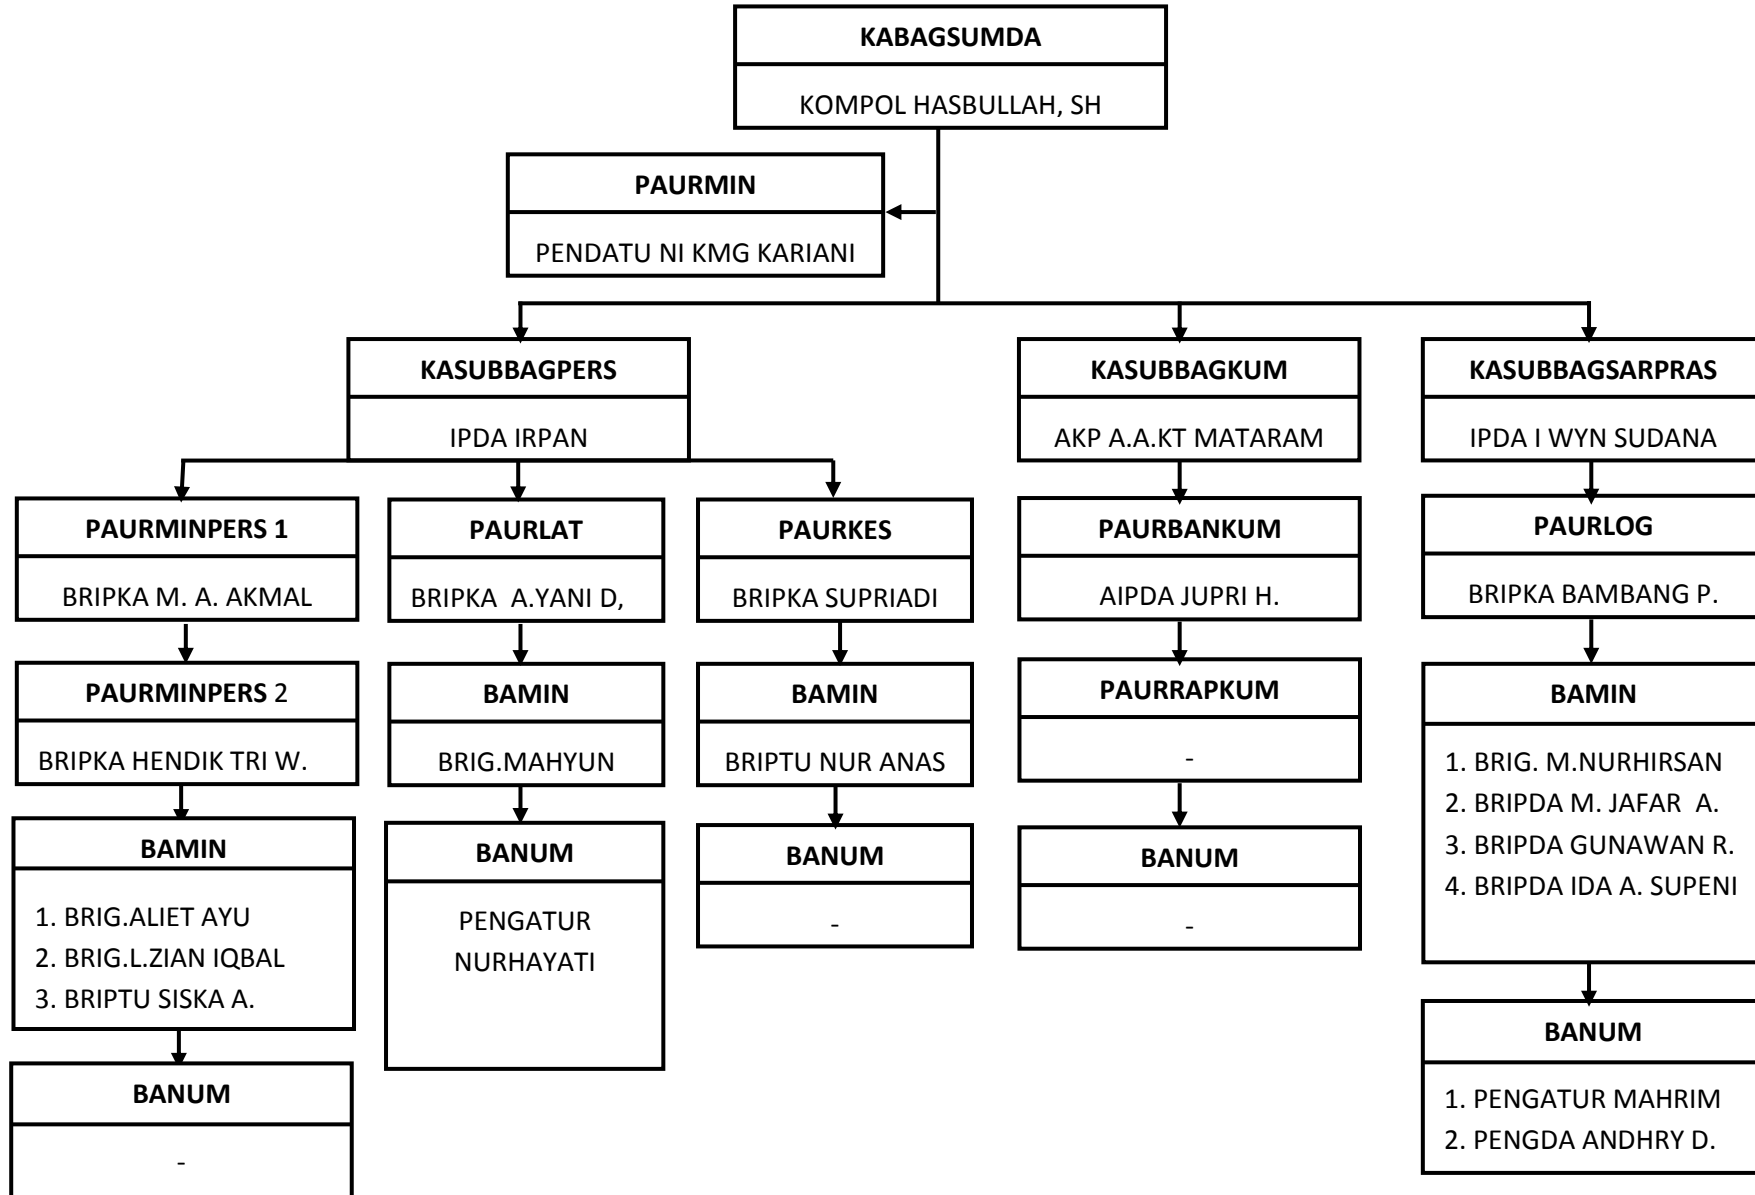

STRUKTUR ORGANISASI BAGSUMDA SEMESTER I TAHUN 2017

DAFTAR SUSUNAN PERSONEL BAGSUMDA SEMESTER I TAHUN 2017

NOMOR		URAIAN	PANGKAT	ESELON	JUMLAH		KET
UNIT	JAB				DSP	RIIL	
1	2	3	4	5	6	7	8
		BAGSUMDA					
	1	Kabagsumda	KP	III B	1	1	0
	2	Paurmin	IP / PNS III a/b	IV B	1	1	0
	3	Kasubbagers	AKP	IV A	1	1	0
	4	Kasubbagsarpras	AKP	IV A	1	1	0
	5	Kasubbaghukum	AKP	IV A	1	1	0
	6	Paurminpers	IP/PNS III a/b	IV B	2	2	0
	7	Paurlat	IP/PNS III a/b	IV B	1	1	0
	8	Paurkes	IP/PNS III a/b	IV B	1	1	0
	9	Paurlog	IP/PNS III a/b	IV B	1	1	0
	10	Paurbankum/rapkum	IP/PNS III a/b	IV B	2	1	-1
	11	Bamin	BA	-	12	9	-3
	12	Banum	PNS II/I	-	5	3	-2
					29	23	-6

Selong, 2 Januari 2017
 KEPALA BAGIAN SUMBER DAYA

 HASBULLAH, S.H
 KOMPOL NRP 62120818

KEPOLISIAN NEGARA REPUBLIK INDONESIA
DAERAH NUSA TENGGARA BARAT
RESOR LOMBOK TIMUR

REKAPITULASI DAFTAR SUSUNAN PERSONEL BAGSUMDA SEMESTER I TAHUN 2017

NO	UNIT ORGANISASI	POLRI							PNS				JML	KET
		KBP	AKBP	KP	AKP	IP	BA	JML	IV	III	II / I	JML		
1	2	3	4	5	6	7	8	9	10	11	12	13	14	15
	BAGSUMDA	-	-	1	3	8	12	24	-	-	5	5	29	

Selong, 2 Januari 2017
KEPALA BAGIAN SUMBER DAYA