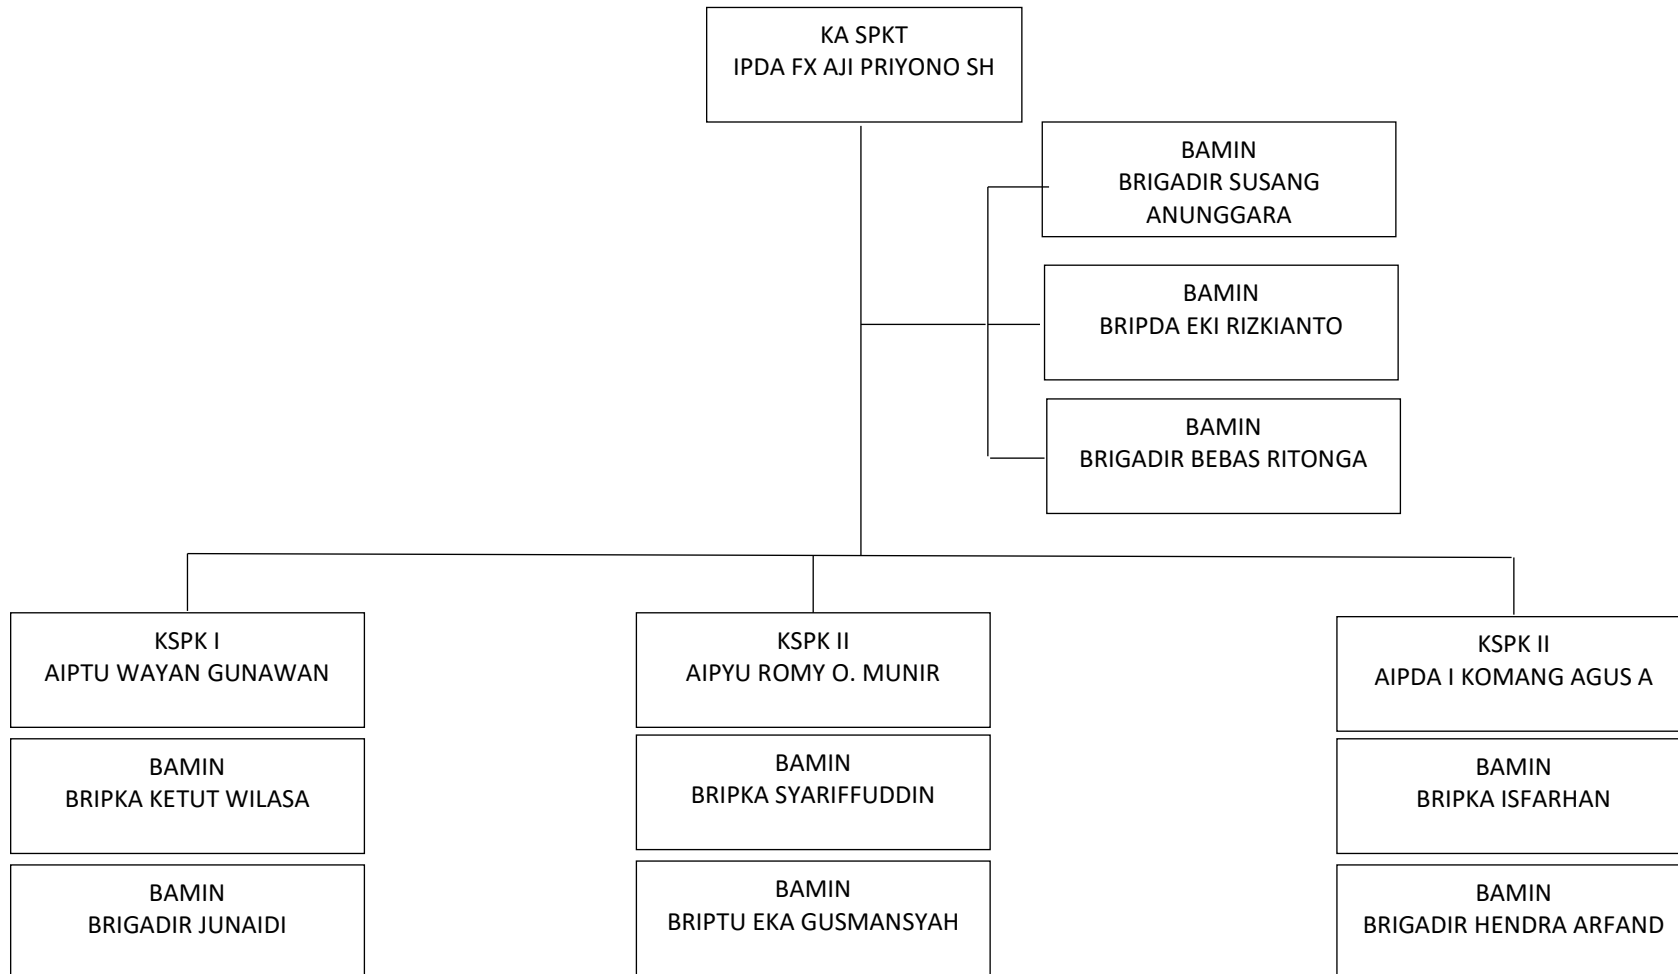

STRUKTUR ORGANISASI SPKT POLRES SUMBAWA TAHUN 2017

KEPOLISIAN NEGARA REPUBLIK INDONESIA
DAERAH NUSA TENGGARA BARAT
RESOR SUMBAWA

DAFTAR SUSUNAN PERSONEL SPKT POLRES SUMBAWA TAHUN 2017

NO.		URAIAN	PANGKAT	ESELON	JUMLAH		KET.
UNIT	JABATAN				DSPP	RILL	
1	2	3	4	5	6	7	8
	00	SPKT					
	01	KA SKPT	IPTU	IV B	1	1	
	02	KANIT	IPDA	IV B	3	-	
	03	BANIT	BA		9	12	
					13	13	

Sumbawa besar, 15 juni 2017

KA SPKT -

FX AJI PRIYONO SH
IPDA NRP 66070111

KEPOLISIAN NEGARA REPUBLIK INDONESIA
DAERAH NUSA TENGGARA BARAT
RESOR SUMBAWA

REKAPITULASI DAFTAR SUSUNAN SPKT POLRES SUMBAWA TAHUN 2017

NO.	UNIT OGANISASI & JABATAN	POLRI							PNS				JML	KET
		KB	AKBP	KP	AKP	IP	BA	JML	IV	III	II/I	JML		
	SPKT					1	12	13						
JUMLAH						1	12	13						

Sumbawa besar, 15 juni 2017

KA SPKT

FX AJI PRIYONO SH
IPDA NRP 66070111