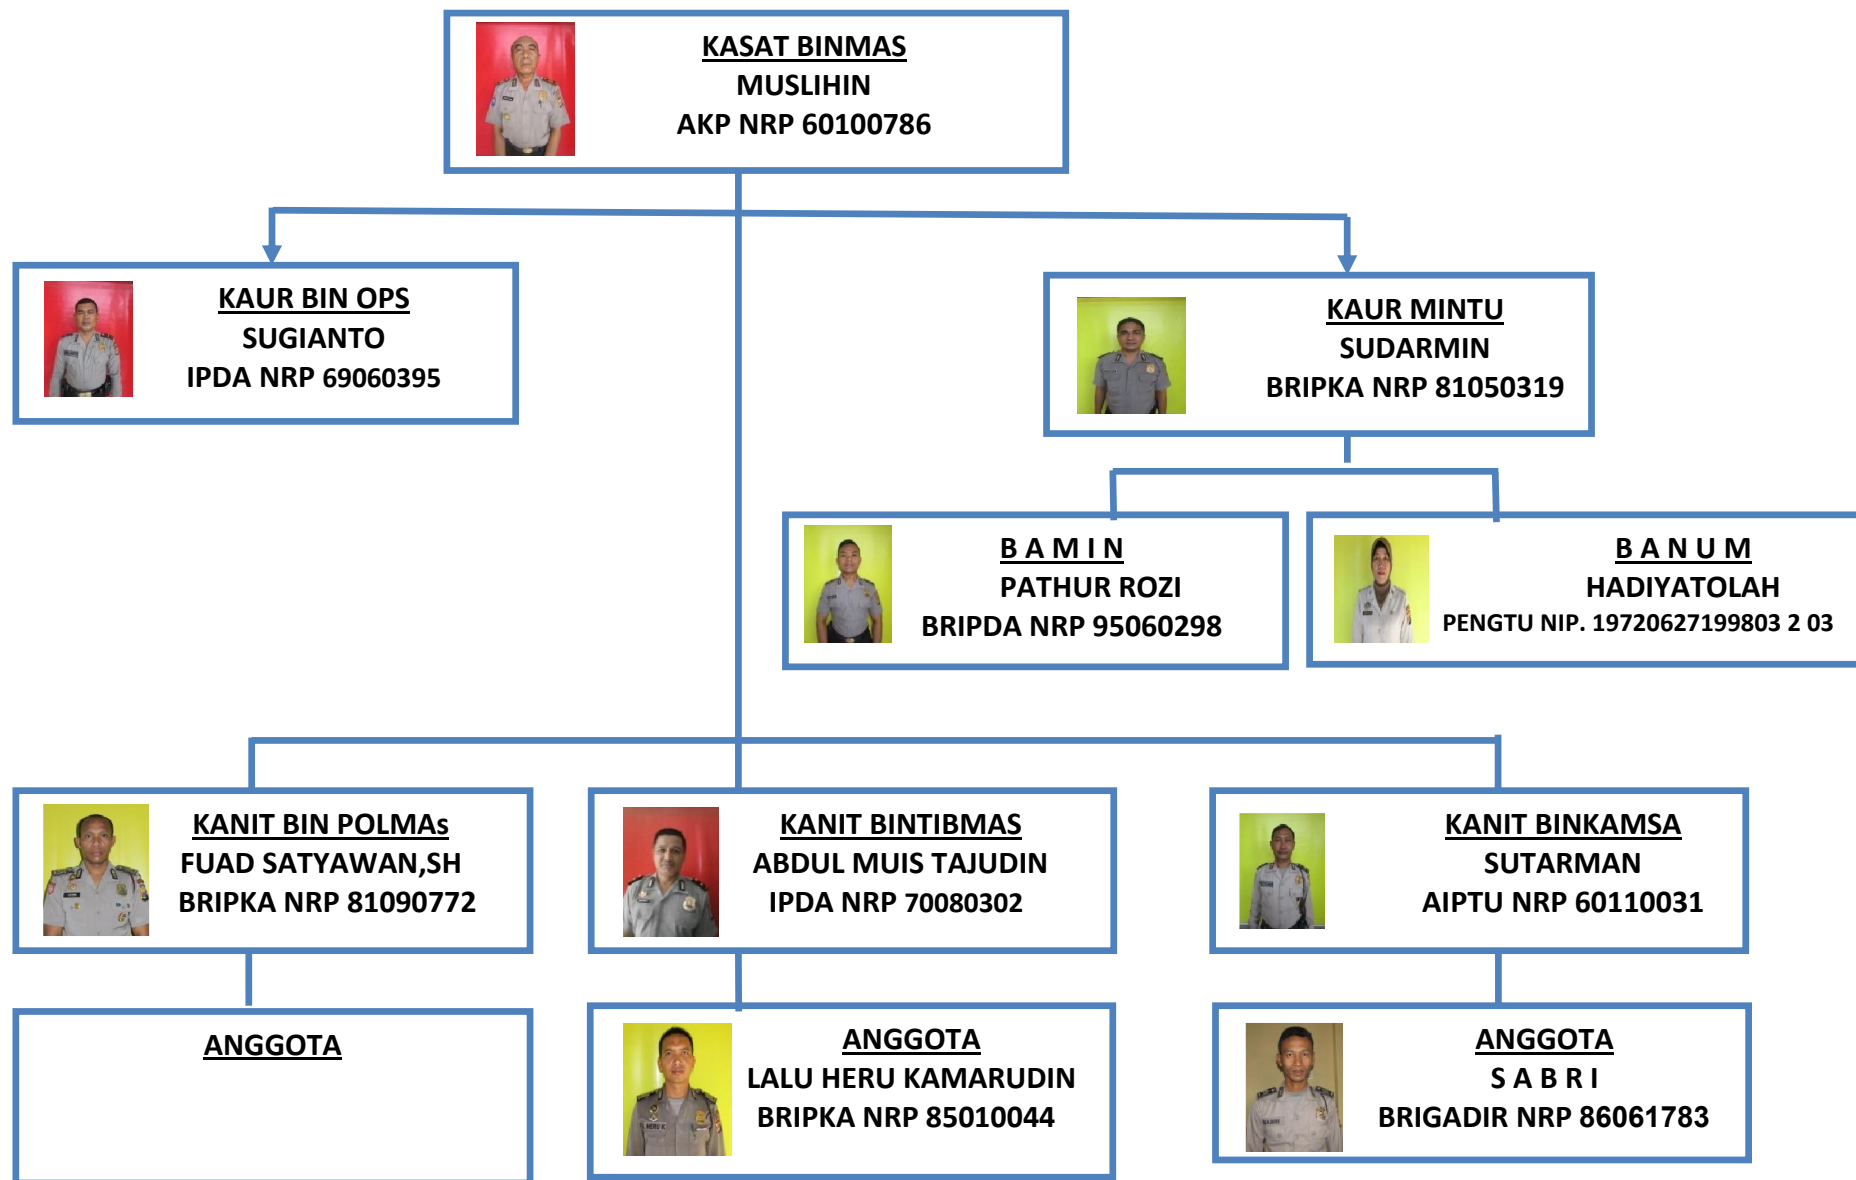

STRUKTUR ORGANISASI SAT BINMAS SEMESTER I TAHUN 2017

KEPOLISIAN NEGARA REPUBLIK INDONESIA
 DAERAH NUSA TENGGARA BARAT
 RESOR SUMBAWA

DAFTAR SUSUNAN PERSONEL SAT BINMASSEMESTER I TAHUN 2017

NOMOR		URAIAN	PANGKAT	ESELON	JUMLAH		KET
UNIT	JAB				DSP	RIIL	
1	2	3	4	5	6	7	8
13	00	Sat Binmas	-	-	-	-	
	01	Kasat Binmas	AKP	IV A	1	1	
	02	Kaur Bin Ops	IP	IV B	1	1	
	03	Kaur Mintu	IP	IV B	1	1	
	04	Bamin	BA	-	4	1	
	05	Banum	PNS II/I	-	2	1	
	06	Kanit Bin Polmas	IP	IV B	1	1	
	07	Banit	BA	-	3	-	
	08	Kanit Bintibmas	IP	IV B	1	1	
	09	Banit	BA	-	3	1	
	10	Kanit Binkamsa	IP	IV B	1	1	
	11	Banit	BA	-	3	1	
JUMLAH					21	10	

Sumbawa Besar, 30 Juni 2017

KEPALA KEPOLISIAN RESOR SUMBAWA
 KASAT BINMAS

Muslihin
 MUSLIHIN

KOMISARIS POLISI NRP 60100786

REKAPITULASI DAFTAR PERSONEL SAT BINMAS SEMESTER I TAHUN 2017

NO	UNIT ORGANISASI	POLRI							PNS				JML	KET
		KBP	AKBP	KP	AKP	IP	BA	JML	IV	III	II	JML		
1	2	3	4	5	6	7	8	9	10	11	12	13	14	15
1	SAT BINMAS	-	-	-	1	2	6	9	-	-	1	1	10	-

Sumbawa Besar, 30 Juni 2017

KEPALA KEPOLISIAN RESOR SUMBAWA
KASAT BINMAS

MUSLIHIN

AJUN KOMISARIS POLISI NRP 60100786