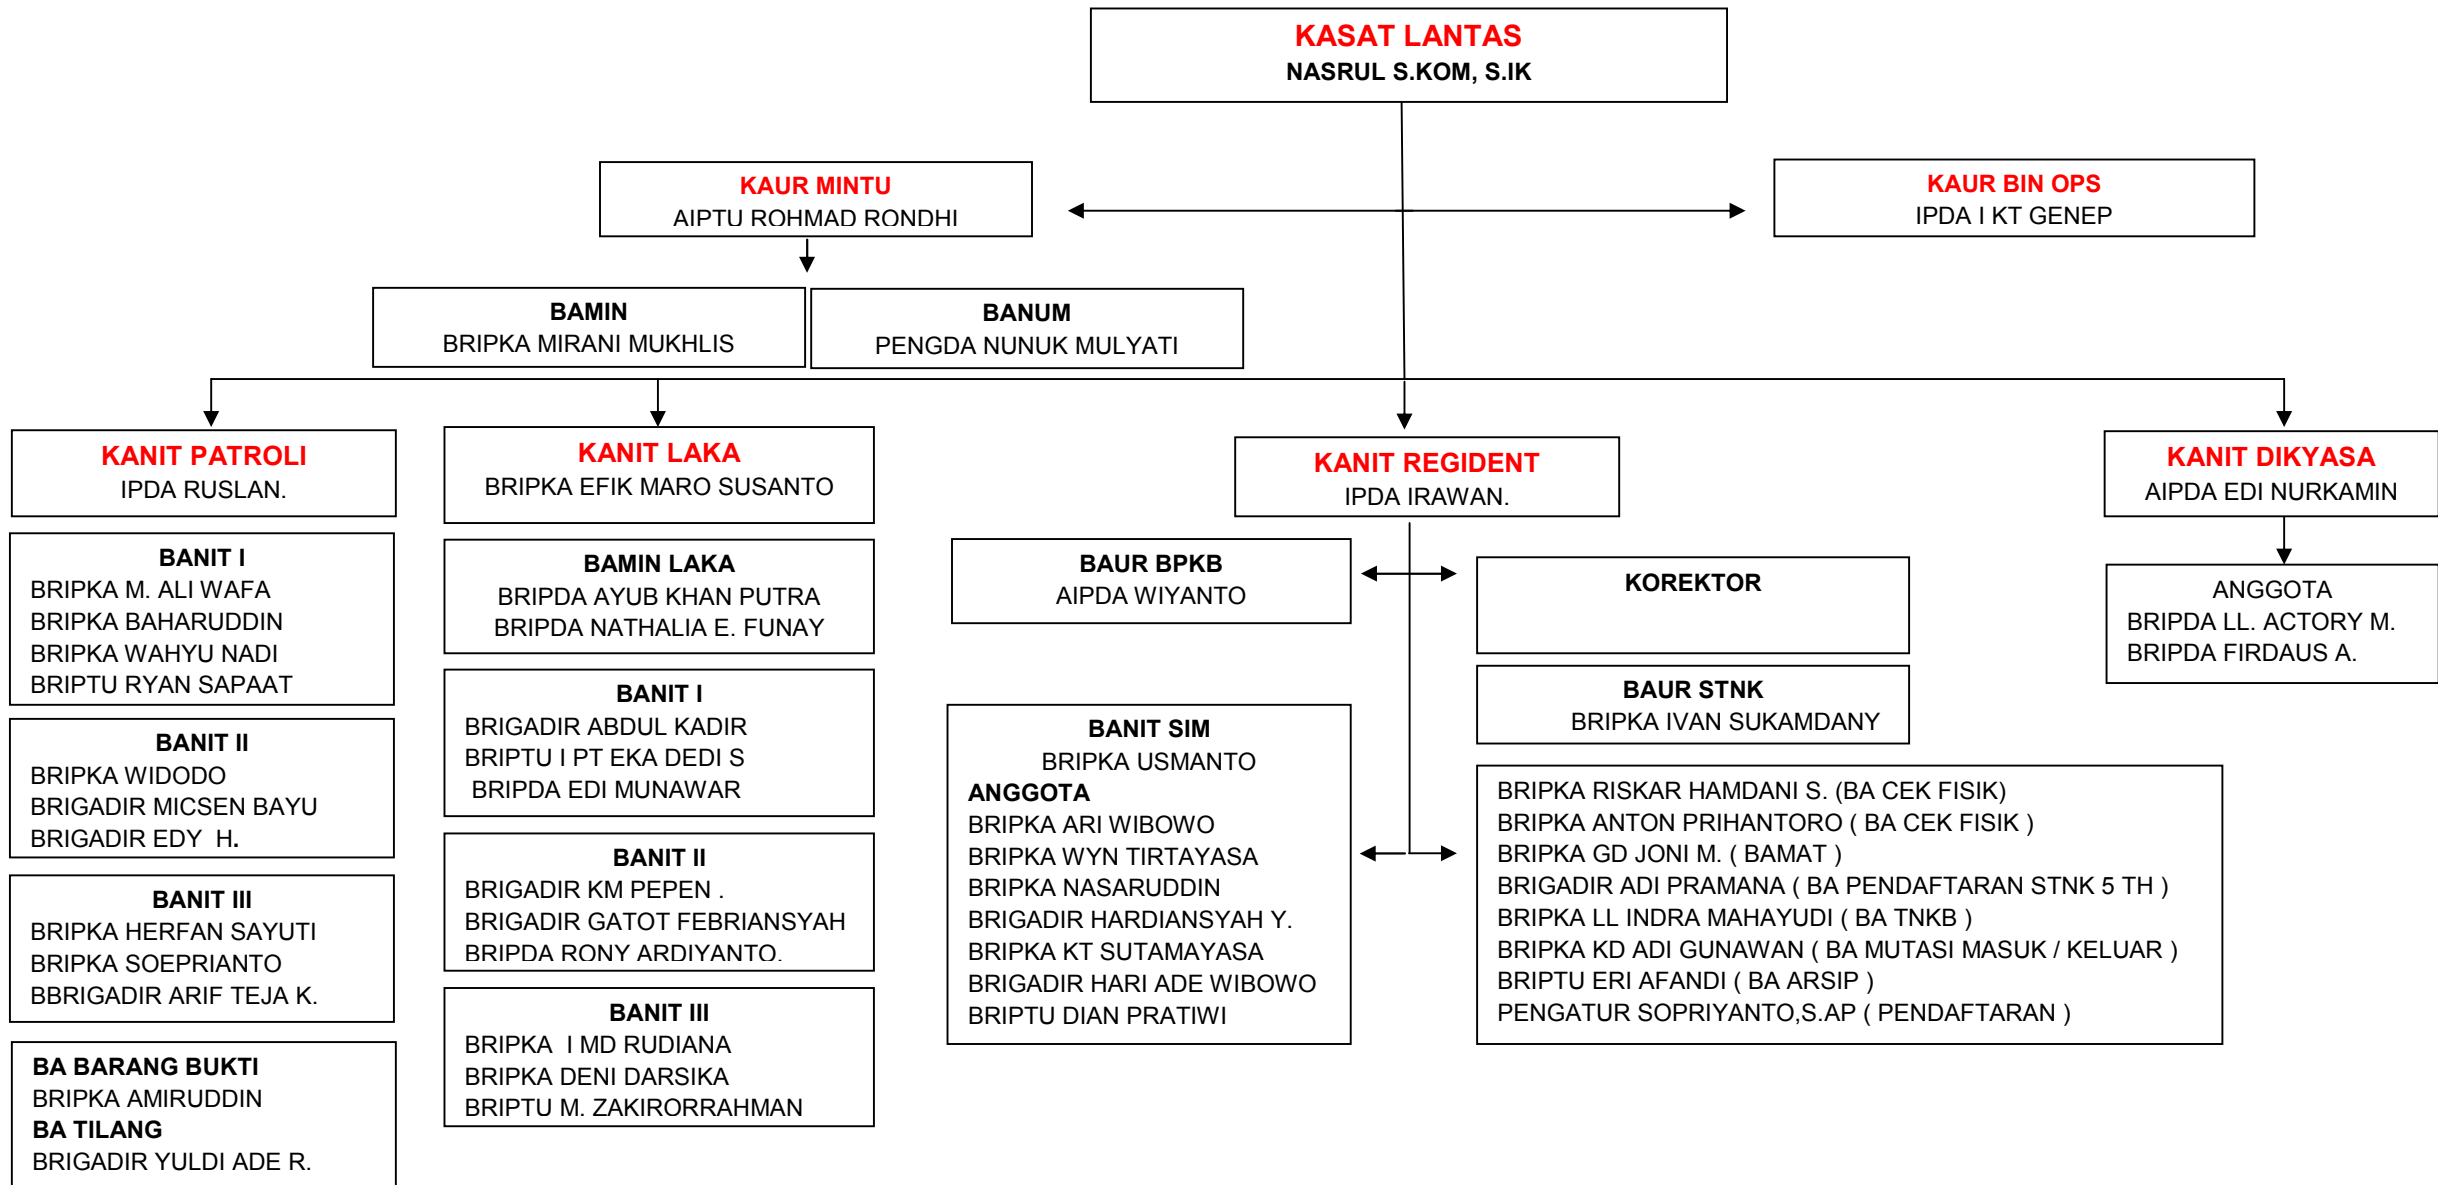

STRUKTUR ORGANISASI SAT LANTAS SEMESTER II TAHUN 2017

KEPOLISIAN NEGARA REPUBLIK INDONESIA
 DAERAH NUSA TENGGARA BARAT
 RESOR SUMBAWA

DAFTAR SUSUNAN PERSONEL SAT LANTAS SEMESTER II TAHUN 2017

NOMOR		URAIAN	PANGKAT	ESELON	JUMLAH		KET
UNIT	JAB				DSP	RIIL	
1	2	3	4	5	6	7	8
	01	KASAT LANTAS	AKP	IV A	1	1	
	02	KAURBINOPSNAL	IP	IVB	1	1	
	03	KAURMINTU	IP	IVB	1	1	
	04	BAMIN	BA	-	2	1	-1
	05	BANUM	PNS/I/II	-	2	1	-1
	06	KANIT DIKYASA	IP	IVB	1	1	
	07	BANIT	BA	-	4	2	-2
	08	KANIT TURJAWALI	IP	IVA	1	1	
	09	BANIT	BA	-	30	12	-18
	10	KANIT REGIDENT	IP	IVA	1	1	
	11	BANIT	BA	-	8	19	+11
	12	KANIT LAKA	IP	IVB	1	1	
	13	BANIT	BA	-	20	11	-9
					73	53	-20

Sumbawa besar 30 Desember 2017

KASAT LANTAS

NASRUL, S. Kom. Sik

AJUN KOMISARIS POLISI NRP 83051455

KEPOLISIAN NEGARA REPUBLIK INDONESIA
DAERAH NUSA TENGGARA BARAT
RESOR SUMBAWA

REKAPITULASI DAFTAR PERSONEL SAT LANTAS SEMESTER II TAHUN 2017

NO	UNIT ORGANISASI	POLRI							PNS				JML	KET
		KBP	AKBP	KP	AKP	IP	BA	JML	IV	III	II	JML		
1	2	3	4	5	6	7	8	9	10	11	12	13	14	15
		-	-	-	1	3	47	51	-	-	2	2	53	

Sumbawa besat 30 Desember 2017
KASAT LANTAS

NASRUL, S.Komik
AJUN KOMISARIS POLISI NRP 83051455