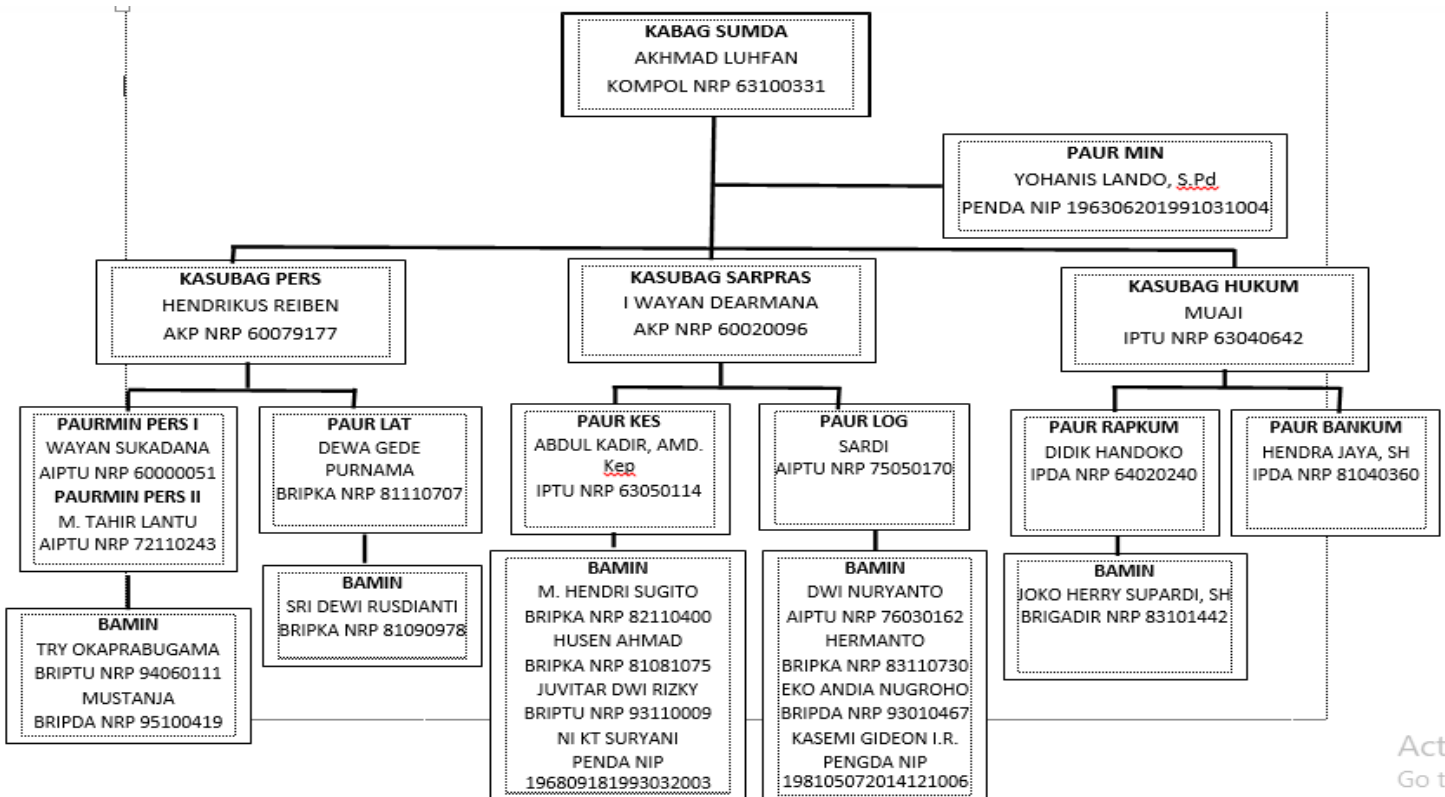

STRUKTUR ORGANISASI BAGSUMDA SEMESTER I TAHUN 2017

KEPOLISIAN NEGARA REPUBLIK INDONESIA
 DAERAH NUSA TENGGARA BARAT
 RESOR SUMBAWA

DAFTAR SUSUNAN PERSONEL BAG SUMDA SEMESTER I RES SUMBAWA

NOMOR		URAIAN	PANGKAT	ESELON	JUMLAH		KET
UNIT	JABATAN				DSPP	RILL	
04	00	BAGSUMDA					
	01	Kabagsumda	KP	III B	1	1	
	02	Paurmin	IP / PNS III a/b	IV B	1	1	
	03	Kasubagpers	AKP	IV A	1	1	
	04	Kasubagsarpras	AKP	IV A	1	1	
	05	Kasubaghukum	AKP	IV A	1	1	
	06	Paurminpers	IP/PNS III a/b	IV B	2	2	
	07	Paurlat	IP/PNS III a/b	IV B	1	1	
	08	Paurkes	IP/PNS III a/b	IV B	1	1	
	09	Paurlog	IP/PNS III a/b	IV B	1	1	
	10	Paurbankum/rapkum	IP/PNS III a/b	IV B	2	2	
	11	Bamin	BA	-	12	10	
12	banum	PNS II/I	-	5	2		

Sumbawa, 30 Juni 2017
 a. KEPALA KEPOLISIAN RESOR SUMBAWA
 KABAG SUMDA

 AHMAD LUHFAN
 KOMISARIS POLISI NRP 63100331

KEPOLISIAN NEGARA REPUBLIK INDONESIA
 DAERAH NUSA TENGGARA BARAT
 RESOR SUMBAWA

REKAPITULASI DAFTAR SUSUNAN PERSONEL BAGSUMDA SEMESTER I TAHUN 2017

NO	UNSUR UNIT ORGANISASI	POLRI							PNS				JML	KET
		KBP	AKBP	KP	AKP	IP	BA	JML	IV	III	II / I	JML		
1	BAGSUMDA	-	-	1	3	2	15	21	-	2	1	3	24	*) Pembentukannya disesuaikan dengan kebutuhan dan ditetapkan dengan Keputusan Kapolri.
JUMLAH		0	0	1	3	2	15	21	0	2	1	3	24	

Sumbawa, 30 Juni 2017
 KEPALA KEPOLISIAN RESOR SUMBAWA
 KABAG SUMBAWA

 MUHAMMAD LUHFAN
 KOMISARIS POLISI NRP 63100331