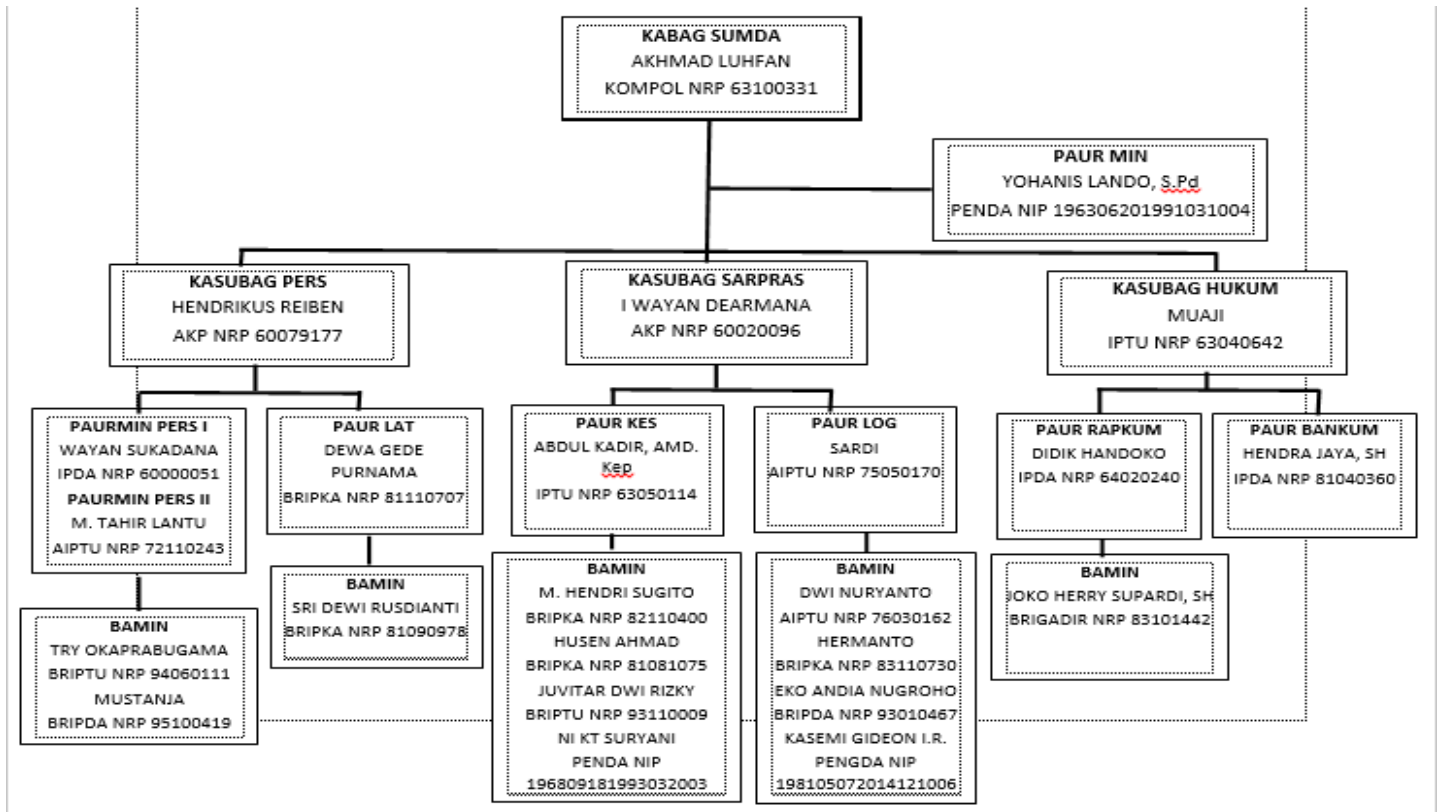

STRUKTUR ORGANISASI BAGSUMDA SEMESTER II TAHUN 2017

KEPOLISIAN NEGARA REPUBLIK INDONESIA  
 DAERAH NUSA TENGGARA BARAT  
 RESOR SUMBAWA

DAFTAR SUSUNAN PERSONEL BAG SUMDA SEMESTER II RES SUMBAWA

NOMOR		URAIAN	PANGKAT	ESELON	JUMLAH		KET
UNIT	JABATAN				DSPP	RILL	
04	00	BAGSUMDA					
	01	Kabagsumda	KP	III B	1	1	
	02	Paurmin	IP / PNS III a/b	IV B	1	1	
	03	Kasubagpers	AKP	IV A	1	1	
	04	Kasubagsarpras	AKP	IV A	1	1	
	05	Kasubaghukum	AKP	IV A	1	1	
	06	Paurminpers	IP/PNS III a/b	IV B	2	2	
	07	Paurlat	IP/PNS III a/b	IV B	1	1	
	08	Paurkes	IP/PNS III a/b	IV B	1	1	
	09	Paurlog	IP/PNS III a/b	IV B	1	1	
	10	Paurbankum/rapkum	IP/PNS III a/b	IV B	2	2	
	11	Bamin	BA	-	12	10	
12	banum	PNS II/I	-	5	2		

Sumbawa, 31 Desember 2017  
 a. KEPALA KEPOLISIAN RESOR SUMBAWA  
 KABAG SUMDA  
  
 AHMAD LUHFAN  
 KOMISARIS POLISI NRP 63100331

KEPOLISIAN NEGARA REPUBLIK INDONESIA  
 DAERAH NUSA TENGGARA BARAT  
 RESOR SUMBAWA

**REKAPITULASI DAFTAR SUSUNAN PERSONEL BAGSUMDA SEMESTER II TAHUN 2017**

NO	UNSUR UNIT ORGANISASI	POLRI							PNS				JML	KET
		KBP	AKBP	KP	AKP	IP	BA	JML	IV	III	II / I	JML		
1	BAGSUMDA	-	-	1	3	3	15	21	-	2	1	2	24	*) Pembentukannya disesuaikan dengan kebutuhan dan ditetapkan dengan Keputusan Kapolri.
<b>JUMLAH</b>		<b>0</b>	<b>0</b>	<b>1</b>	<b>3</b>	<b>3</b>	<b>15</b>	<b>21</b>	<b>0</b>	<b>2</b>	<b>1</b>	<b>2</b>	<b>24</b>	

Sumbawa, 31 Desember 2017  
 KEPALA KEPOLISIAN RESOR SUMBAWA  
 KABAG SUMBAWA  
  
 MUHAMMAD LUHFAN  
 KOMISARIS POLISI NRP 63100331