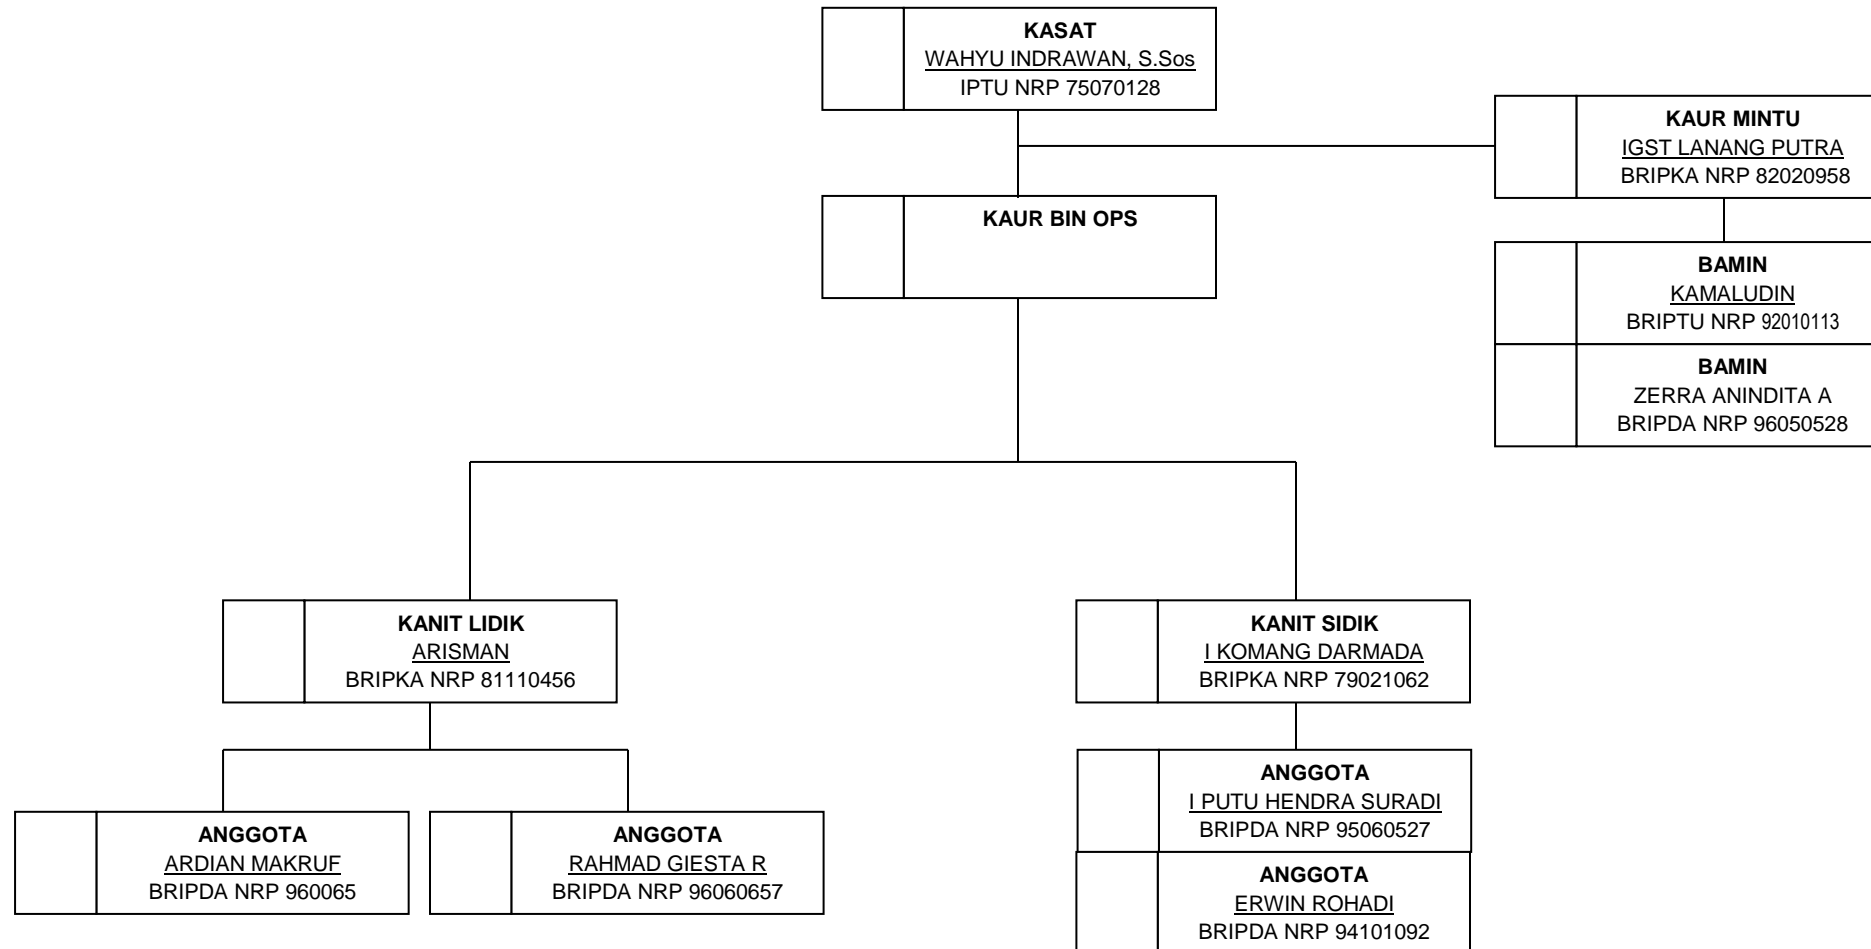

STRUKTUR ORGANISASI SATUAN RESERSE NARKOBA SEMESTER I TAHUN 2018

**DAFTAR SUSUNAN PERSONIL SAT RES NARKOBA POLRES SUMBAWA BARAT SEMESTER I TAHUN 2018**

NOMOR		URAIAN	PANGKAT	ESELON	JUMLAH		KETERANGAN
UNIT	JABATAN				DSPP	RIIL	
1	2	3	4	5	6	7	8
12	00	KASAT RESNARKOBA	IPTU	IV A	1	1	
	01	KAURBINOPSNAL	-	-	1	-	KURANG 1 PERSONIL
	02	KAUR MINTU	-	IV B	1	1	
	03	BAMIN	BA	II A	2	1	KURANG 1 PERSONIL
	04	BANUM	PNS III/I	-	2	-	KURANG 2 PERSONIL
	05	KANITIDIK	BA	IV B	2	1	KURANG 1 PERSONIL
	06	BANIT	BA	II A	16	4	KURANG 12 PERSONIL
JUMLAH					25	8	KURANG 17 PERSONIL

Taliwang, 30 Juni 2018  
 KASAT RESERSE NARKOBA

MULYADI, S.Sos  
 IPTU NRP 70120095

KEPOLISIAN NEGARA REPUBLIK INDONESIA  
DAERAH NUSA TENGGARA BARAT  
RESOR SUMBAWA BARAT

---

**REKAPITULASI DATA PERSONIL SAT RES NARKOBA POLRES SUMBAWA BARAT SEMESTER I TAHUN 2018**

NO	UNIT ORGANISASI	POLRI											JUMLAH	KET
		KBP	AKBP	KP	AKP	IP	BA	JML	IV	III	II	JUMLAH		
1	2	3	4	5	6	7	8	9	10	11	12	13	14	15
1	SAT RESNARKOBA POLRES SUMBAWA BARAT	-	-	-	-	1	7	8	-	-	-	-	-	-

STRUKTUR ORGANISASI SATUAN RESESE NARKOBA SEMESTER II TAHUN 2018

KEPOLISIAN NEGARA REPUBLIK INDONESIA  
 DAERAH NUSA TENGGARA BARAT  
 RESOR SUMBAWA BARAT

**DAFTAR SUSUNAN PERSONIL SAT RES NARKOBA POLRES SUMBAWA BARAT SEMESTER II TAHUN 2018**

NOMOR		URAIAN	PANGKAT	ESELON	JUMLAH		KETERANGAN
UNIT	JABATAN				DSPP	RIIL	
1	2	3	4	5	6	7	8
12	00	KASAT RESNARKOBA	IPTU	IV A	1	1	
	01	KAURBINOPSNAL	-	-	1	-	KURANG 1 PERSONIL
	02	KAUR MINTU	BA	1V B	1	1	
	03	BAMIN	BA	II A	2	1	KURANG 1 PERSONIL
	04	BANUM	PNS II/I	-	2	1	KURANG 1 PERSONIL
	05	KANITIDIK	BA	IV B	2	1	KURANG 1 PERSONIL
	06	BANIT	BA	II A	16	5	KURANG 11 PERSONIL
JUMLAH					25	10	KURANG 15 PERSONIL