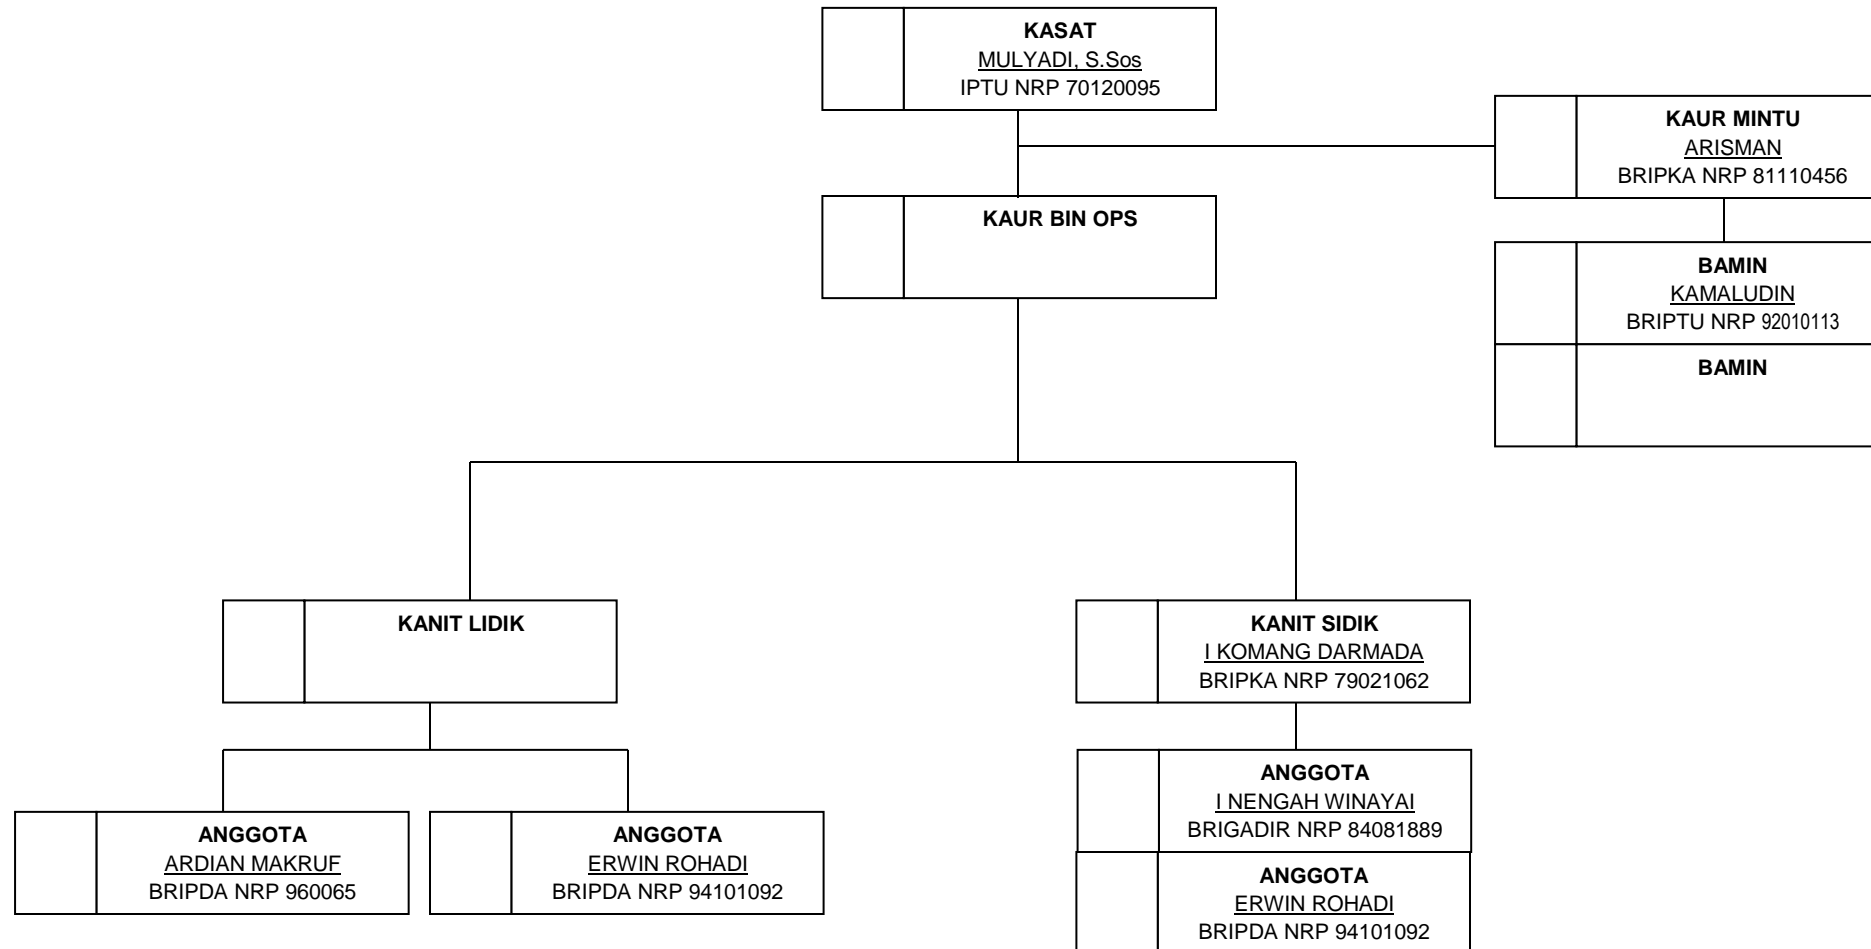

STRUKTUR ORGANISASI SATUAN RESERSE NARKOBA SEMESTER I TAHUN 2018

**DAFTAR SUSUNAN PERSONIL SAT RES NARKOBA POLRES SUMBAWA BARAT SEMESTER I TAHUN 2018**

NOMOR		URAIAN	PANGKAT	ESELON	JUMLAH		KETERANGAN
UNIT	JABATAN				DSPP	RIIL	
1	2	3	4	5	6	7	8
12	00	KASAT RESNARKOBA	IPTU	IV A	1	1	
	01	KAURBINOPSNAL	-	-	1	-	KURANG 1 PERSONIL
	02	KAUR MINTU	-	IV B	1	1	
	03	BAMIN	BA	II A	2	1	KURANG 1 PERSONIL
	04	BANUM	PNS III/I	-	2	-	KURANG 2 PERSONIL
	05	KANITIDIK	BA	IV B	2	1	KURANG 1 PERSONIL
	06	BANIT	BA	II A	16	4	KURANG 12 PERSONIL
JUMLAH					25	8	KURANG 17 PERSONIL

Taliwang, 30 Juni 2018  
 KASAT RESERSE NARKOBA

MULYADI, S.Sos  
 IPTU NRP 70120095

KEPOLISIAN NEGARA REPUBLIK INDONESIA  
DAERAH NUSA TENGGARA BARAT  
RESOR SUMBAWA BARAT

---

**REKAPITULASI DATA PERSONIL SAT RES NARKOBA POLRES SUMBAWA BARAT SEMESTER I TAHUN 2018**

NO	UNIT ORGANISASI	POLRI											JUMLAH	KET
		KBP	AKBP	KP	AKP	IP	BA	JML	IV	III	II	JUMLAH		
1	2	3	4	5	6	7	8	9	10	11	12	13	14	15
1	SAT RESNARKOBA POLRES SUMBAWA BARAT	-	-	-	-	1	7	8	-	-	-	-	-	-

STRUKTUR ORGANISASI SATUAN RESESE NARKOBA SEMESTER II TAHUN 2018

KEPOLISIAN NEGARA REPUBLIK INDONESIA  
 DAERAH NUSA TENGGARA BARAT  
 RESOR SUMBAWA BARAT

**DAFTAR SUSUNAN PERSONIL SAT RES NARKOBA POLRES SUMBAWA BARAT SEMESTER II TAHUN 2018**

NOMOR		URAIAN	PANGKAT	ESELON	JUMLAH		KETERANGAN
UNIT	JABATAN				DSPP	RIIL	
1	2	3	4	5	6	7	8
12	00	KASAT RESNARKOBA	IPTU	IV A	1	1	
	01	KAURBINOPSNAL	-	-	1	-	KURANG 1 PERSONIL
	02	KAUR MINTU	BA	1V B	1	1	
	03	BAMIN	BA	II A	2	1	KURANG 1 PERSONIL
	04	BANUM	PNS II/I	-	2	1	KURANG 1 PERSONIL
	05	KANITIDIK	BA	IV B	2	1	KURANG 1 PERSONIL
	06	BANIT	BA	II A	16	5	KURANG 11 PERSONIL
JUMLAH					25	10	KURANG 15 PERSONIL