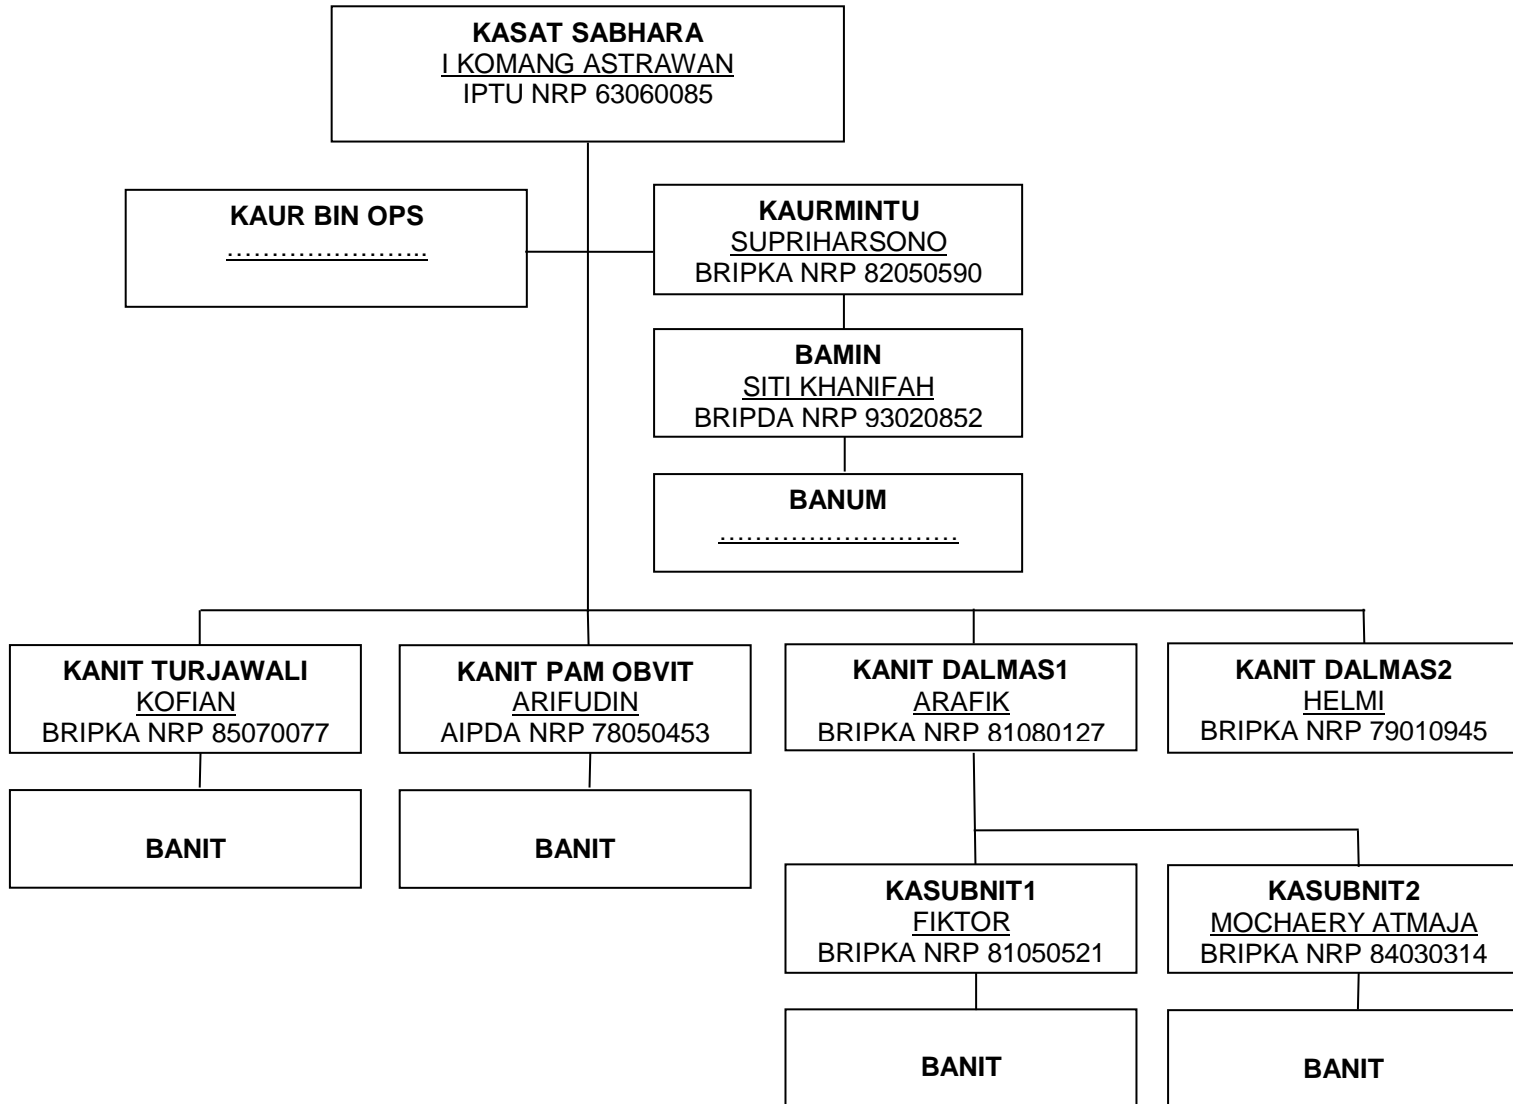

**STRUKTUR ORGANISASI SAT SABHARA
BULAN DESEMBER 2018**

Dompu, 31 Desember 2018
KASAT SABHARA POLRES DOMPU

I KOMANG ASTRAWAN
IPTU NRP 63060085

KEPOLISIAN NEGARA REPUBLIK INDONESIA
DAERAH NUSA TENGGARA BARAT
RESOR DOMPU

DSP SAT SABHARA SESUAI PERKAP NO. 23 TAHUN 2010, TANGGAL 30 SEPTEMBER 2010

NO	PANGKAT	DSSP	RIIL	KETERANGAN			
				PA	BA	TA	PNS
1	2	3	4	5	6	7	8
1	PERWIRA	9	1	-7	-	-	-
2	BINTARA	114	84	-	-	-	-
3	PNS	2	-	-	-	-	-2
	JUMLAH	125	85	-7	-18	-	-2

Dompu, 31 Desember 2018

KASAT SABHARA POLRES DOMPU

I KOMANG ASTRAWAN
IPTU NRP 63060085

KEPOLISIAN NEGARA REPUBLIK INDONESIA
DAERAH NUSA TENGGARA BARAT
RESOR DOMPU

**DATA KUAT PERSONEL
SAT. SABHARA POLRES DOMPU
BULAN DESEMBER 2018**

Dompu, 31 Desember 2018
KASAT SABHARA POLRES DOMPU

I KOMANG ASTRAWAN
IPTU NRP 63060085

KEPOLISIAN NEGARA REPUBLIK INDONESIA
 DAERAH NUSA TENGGARA BARAT
 RESOR DOMPU

**DATA JABATAN PERWIRA YANG DI ISI OLEH BINTARA
 SAT. SABHARA POLRES DOMPU**