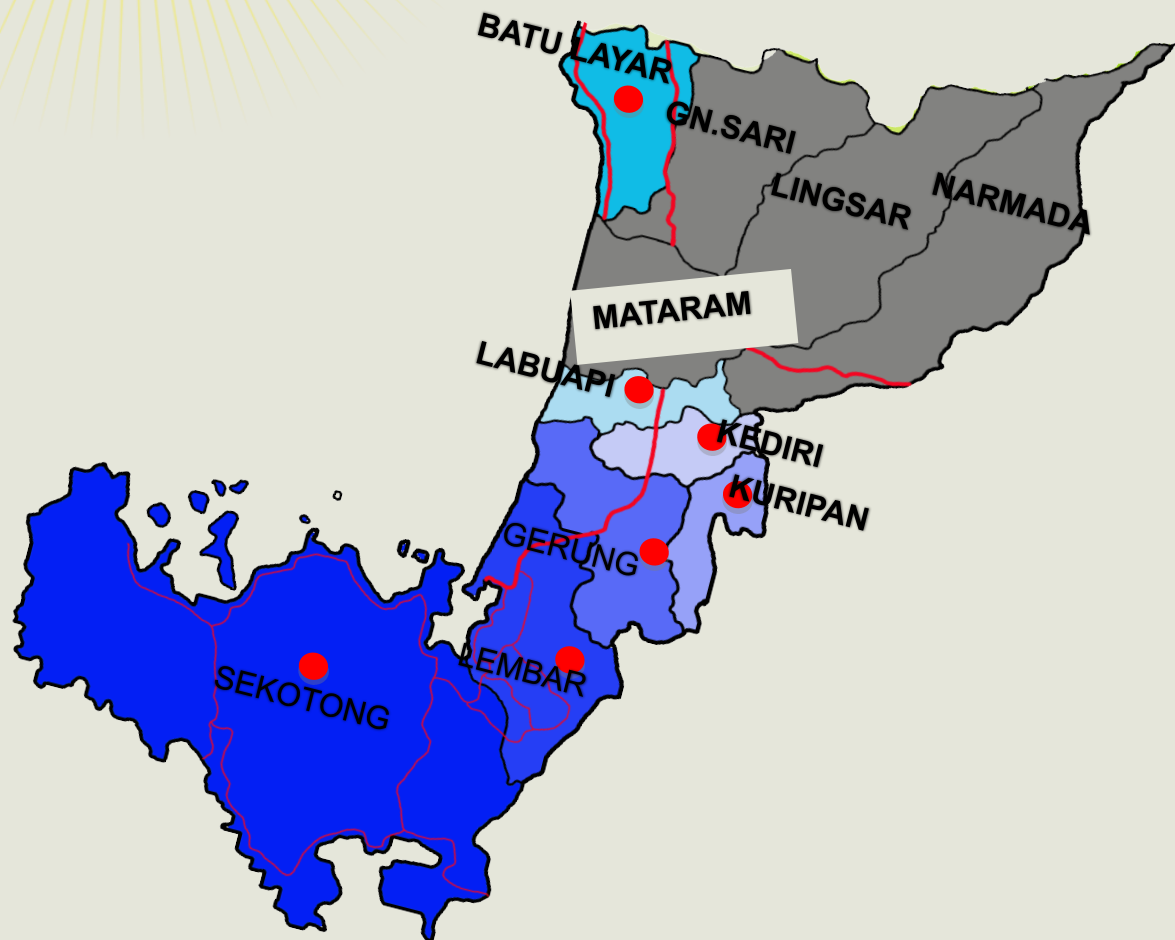

WILAYAH HUKUM

WILKUM POLRES LOMBOK BARAT

PETA WILAYAH WILKUM POLRES LOMBOK BARAT:

- KEC. LEMBAR
- KEC. SEKOTONG
- KEC. GERUNG
- KEC KURIPAN
- KEC. KEDIRI
- KEC. LABUAPI
- KEC. DAN BATU LAYAR