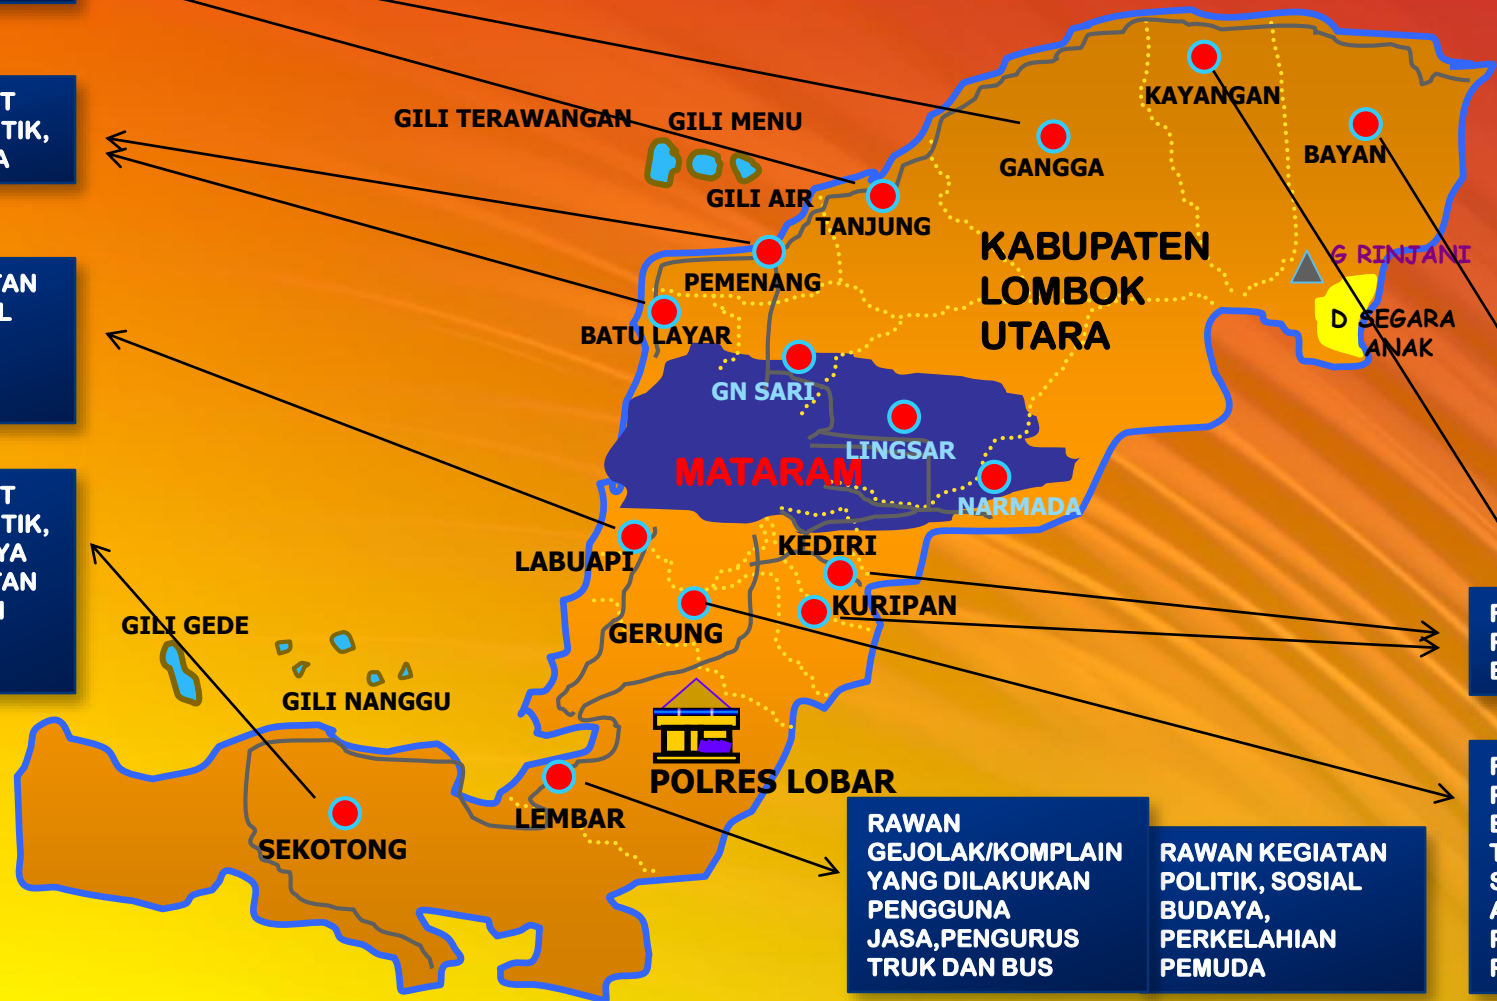

**POLRES LOMBOK BARAT**

# PEMETAAN POTENSI KONFLIK POLRES LOMBOK BARAT

**RAWAN TERKAIT  
KEGIATAN POLITIK,  
SOSIAL BUDAYA**

**RAWAN TERKAIT  
KEGIATAN POLITIK,  
SOSIAL BUDAYA**

**RAWAN KEGIATAN  
POLITIK, SOSIAL  
BUDAYA,  
PERKELAHIAN  
PEMUDA**

**RAWAN TERKAIT  
KEGIATAN POLITIK,  
SOSIAL BUDAYA  
RAWAN KEGIATAN  
PENAMBANGAN  
EMAS SECARA  
ILEGGAL**

**RAWAN KEGIATAN  
POLITIK, SOSIAL  
BUDAYA, SARA**

**RAWAN  
GEJOLAK/KOMPLAIN  
YANG DILAKUKAN  
PENGUNA  
JASA, PENGURUS  
TRUK DAN BUS**

**RAWAN KEGIATAN  
POLITIK, SOSIAL  
BUDAYA,  
PERKELAHIAN  
PEMUDA**

**RAWAN KEGIATAN  
POLITIK, SOSIAL  
BUDAYA SENGKETA  
TANAH MASJID,  
SELARIAN BEDA  
AGAMA,  
PERKELAHIAN  
PEMUDA DAN SARA**