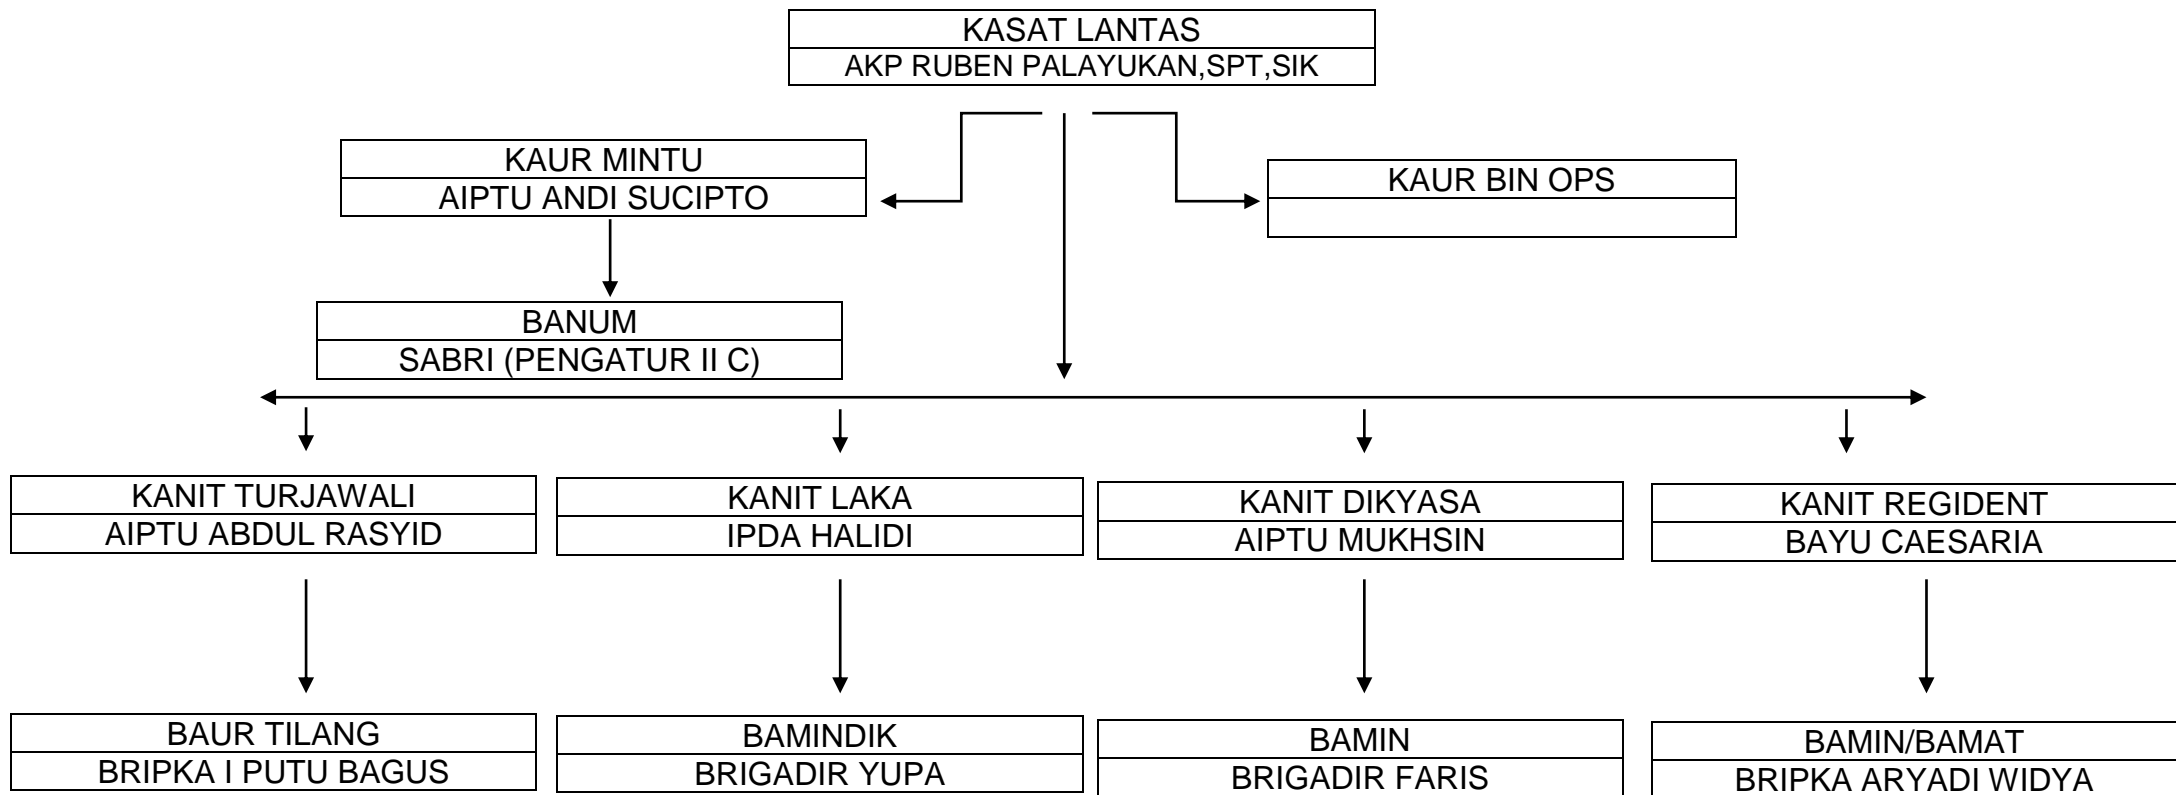

STRUKTUR ORGANISASI SATLANTAS SMESTER I TAHUN 2017

KEPALA KEPOLISIAN NEGARA REPUBLIK INDONESIA
 DAERAH NUSA TENGGARA BARAT
 RESOR LOMBOK TIMUR

DAFTAR SUSUNAN PERSONEL SATLANTAS SMESTER I TAHUN 2017

NO		URAIAN	PANGKAT	ESELON	JUMLAH		KET
UNIT	JABATAN				DSP	RIIL	
1	2	3	4	5	6	7	8
	SAT LANTAS						
	1	KASAT LANTAS	AKP	IV A	1	1	0
	2	KBO	IPTU	IIIC	1	1	0
	3	KAUR MINTU	AIPDA	IIIB	1	1	0
	4	BANUM	PENGATUR	IIIA/B	1	1	0
	5	KANIT TURJAWALI	AIPTU	IIIC	1	1	0
	6	KANIT LAKA	AIPTU	IIIB	1	1	0
	7	KANIT DIKYASA	AIPTU	IIIB	1	1	0
	8	KANIT REGIDENT	IPDA	IIIC	1	1	0
	9	BAUR TILANG	BRIGADIR	IIB	1	1	0
	10	BA MINDIK	BRIGADIR	IIB	1	1	0
	11	BAMIN	BRIGADIR	IIB	1	1	0
	12	BAMIN/BAMAT	BRIGADIR	IIB	1	1	0

Selong, 2 Januari 2017
 KEPALA SATUAN LALU LINTAS POLRES LOTIM

AKP RUBEN PALAYUKAN, SPT, SIK
 AKP NRP 81081359

KEPALA KEPOLISIAN NEGARA REPUBLIK INDONESIA
DAERAH NUSA TENGGARA BARAT
RESOR LOMBOK TIMUR

REKAPITULASI DAFTAR SUSUNAN PERSONEL SAT LANTAS SEMESTER 1 TAHUN 2017