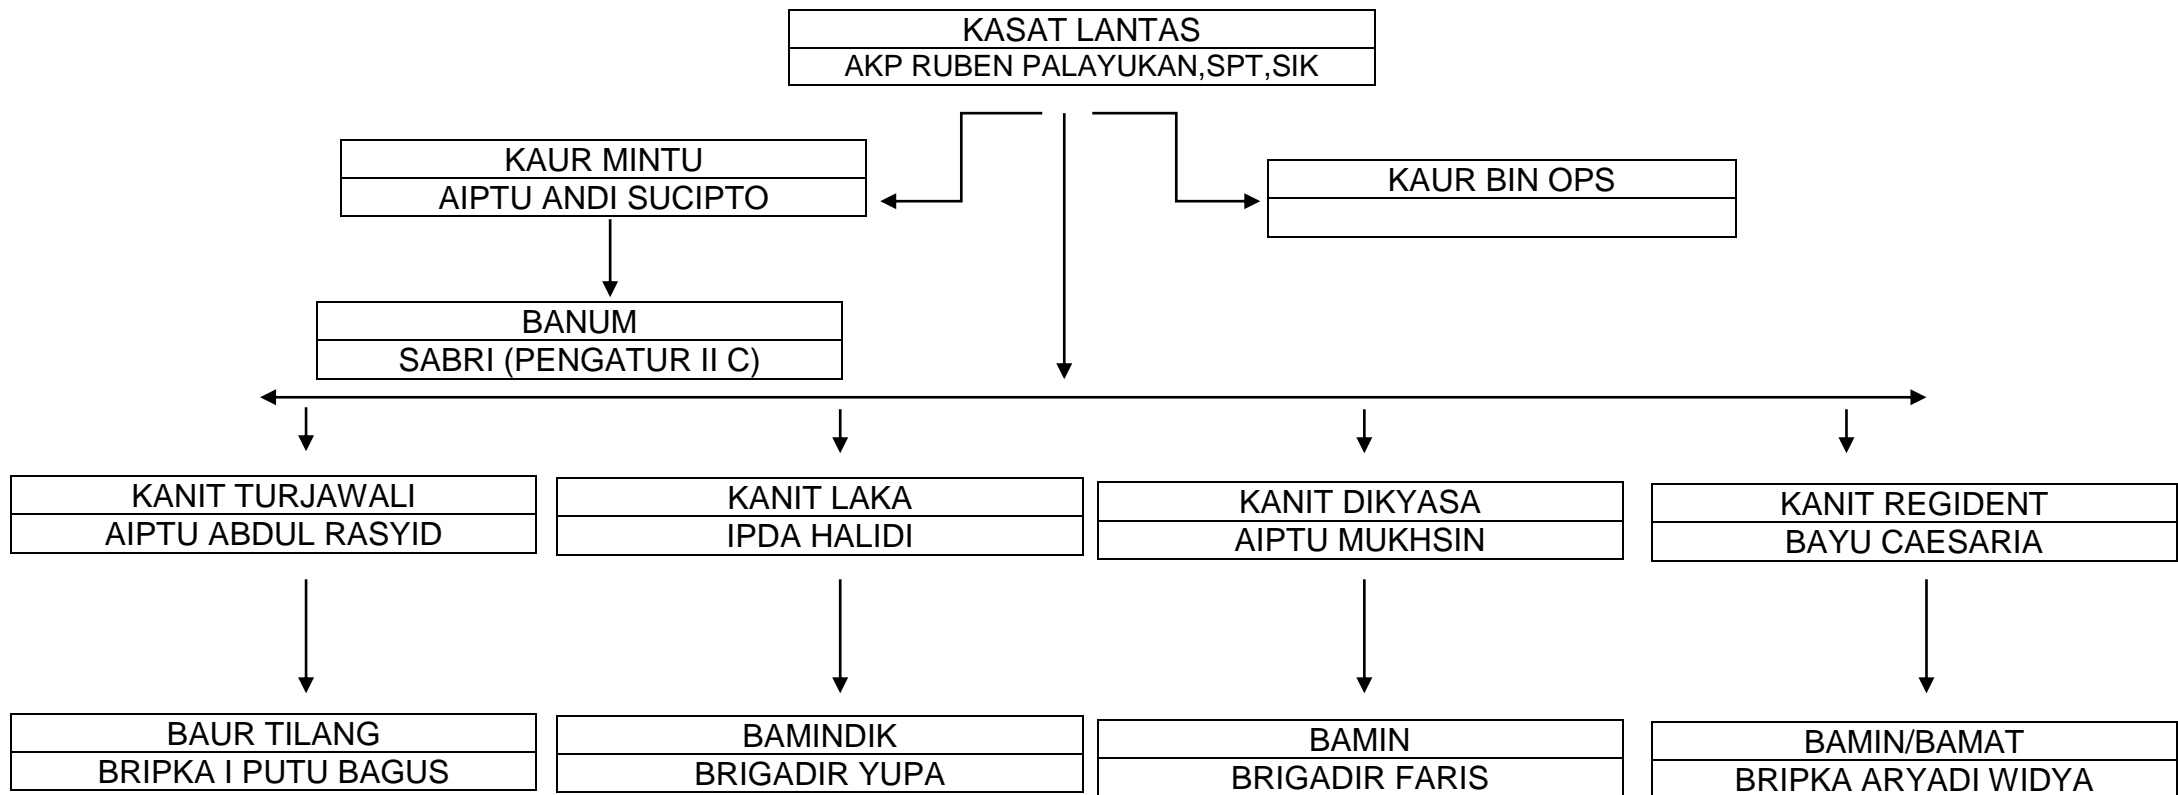

STRUKTUR ORGANISASI SATLANTAS SEMESTER II TAHUN 2017

KEPALA KEPOLISIAN NEGARA REPUBLIK INDONESIA  
 DAERAH NUSA TENGGARA BARAT  
 RESOR LOMBOK TIMUR

DAFTAR SUSUNAN PERSONEL SATLANTAS SMESTER II TAHUN 2017

NO		URAIAN	PANGKAT	ESELON	JUMLAH		KET
UNIT	JABATAN				DSP	RIIL	
1	2	3	4	5	6	7	8
	SAT LANTAS						
	1	KASAT LANTAS	AKP	IV A	1	1	0
	2	KBO	IPTU	IIIC	1	1	0
	3	KAUR MINTU	AIPDA	IIIB	1	1	0
	4	BANUM	PENGATUR	IIIA/B	1	1	0
	5	KANIT TURJAWALI	AIPTU	IIIC	1	1	0
	6	KANIT LAKA	AIPTU	IIIB	1	1	0
	7	KANIT DIKYASA	AIPTU	IIIB	1	1	0
	8	KANIT REGIDENT	IPDA	IIIC	1	1	0
	9	BAUR TILANG	BRIGADIR	IIB	1	1	0
	10	BA MINDIK	BRIGADIR	IIB	1	1	0
	11	BAMIN	BRIGADIR	IIB	1	1	0
	12	BAMIN/BAMAT	BRIGADIR	IIB	1	1	0

Selong, 2 Juli 2017  
 KEPALA SATUAN LALU LINTAS POLRES LOTIM

AKP RUBEN PALAYUKAN, SPT, SIK  
 AKP NRP 81081359

KEPALA KEPOLISIAN NEGARA REPUBLIK INDONESIA  
DAERAH NUSA TENGGARA BARAT  
RESOR LOMBOK TIMUR

Selong, 2 Juli 2017  
KEPALA SATUAN LALU LINTAS POLRES LOTIM

AKP RUBEN PALAYUKAN, SPT, SIK  
AKP NRP 81081359