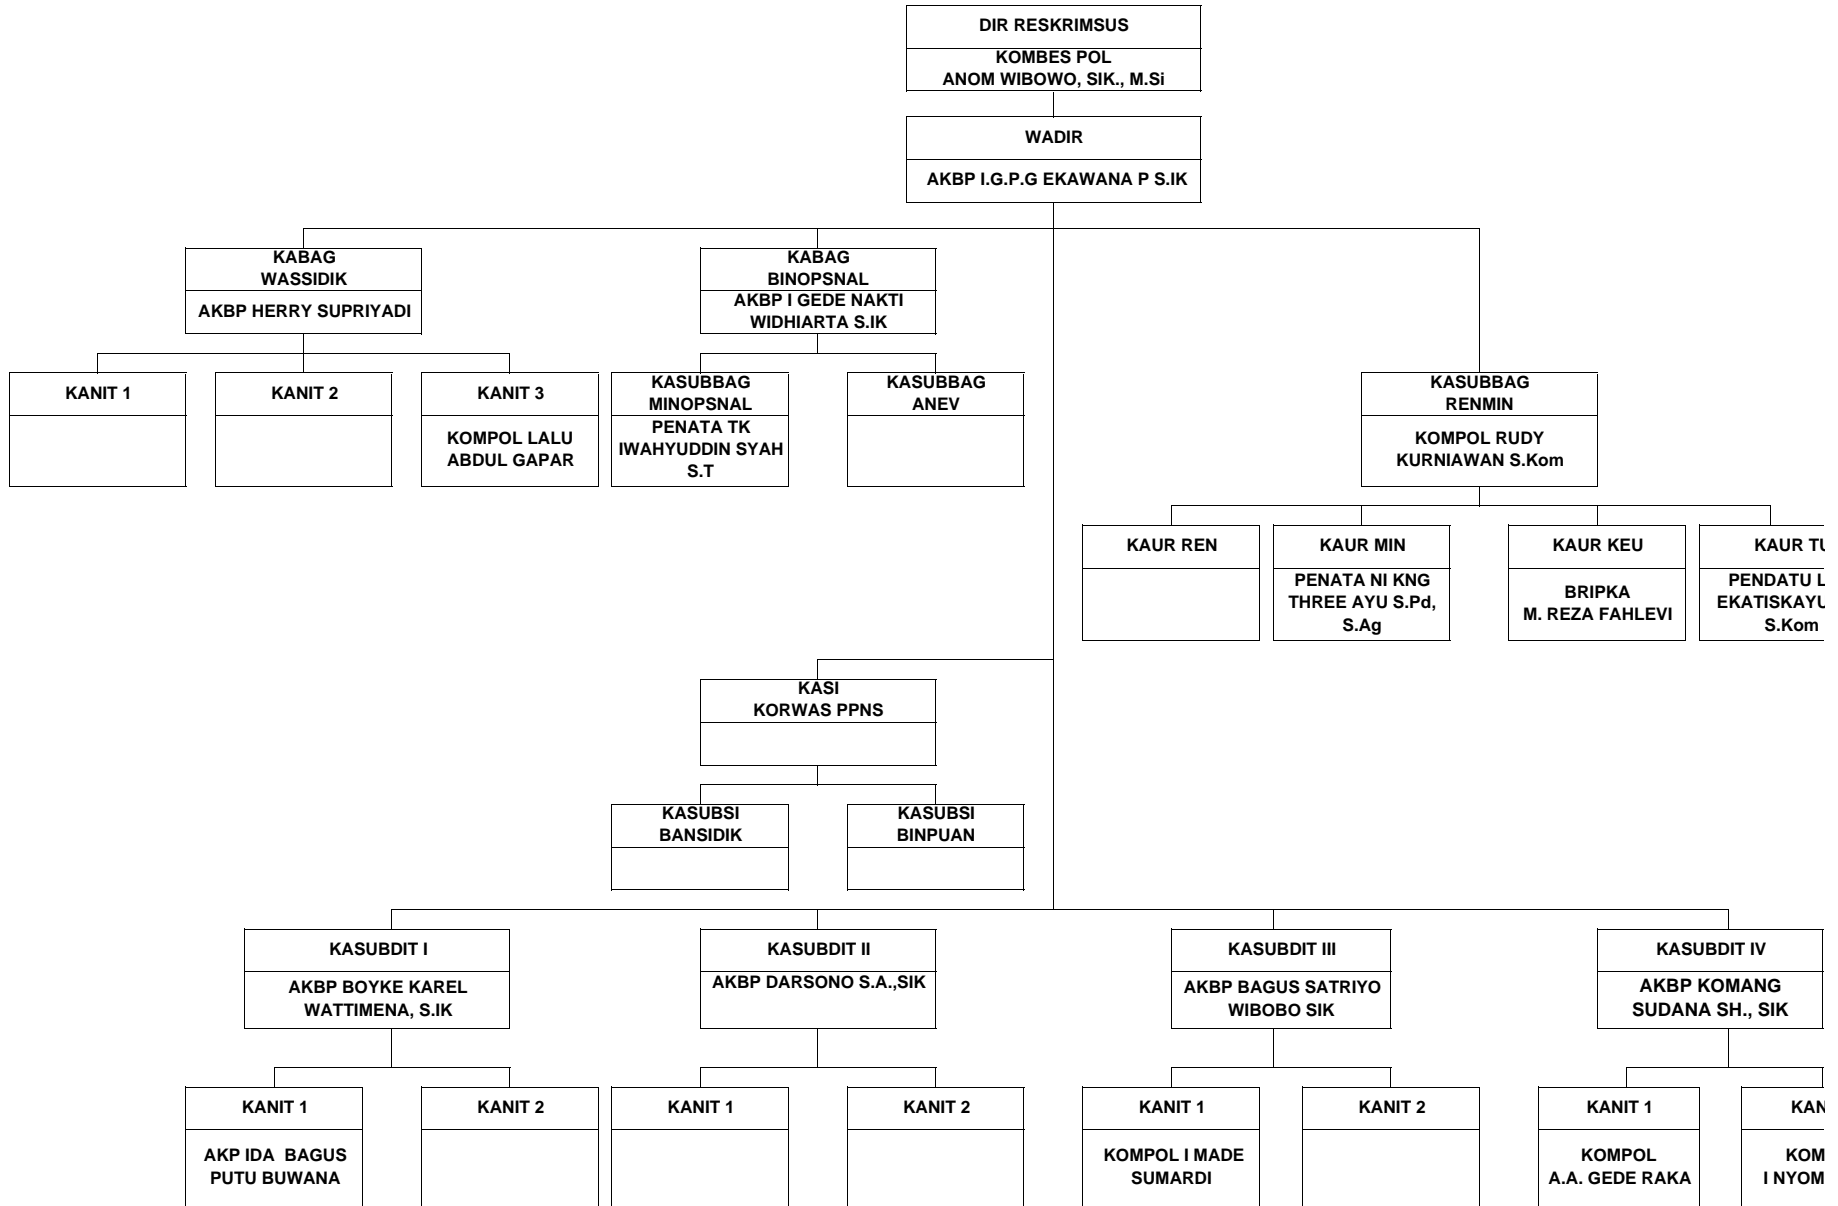

**STRUKTUR ORGANISASI DIT RESKRIMSUS
POLDA NTB**

J
.UIS INITA

IIT 2
IPOL AN ADI

STRUKTUR ORGANISASI DIT RESKRIMSUS

POLDA NTB